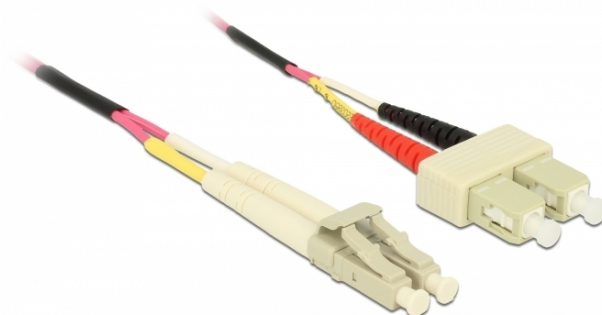

## Delock Καλώδιο οπτικών ινών LC > ST Πολυτροπικό OM4 10 m

### Περιγραφή

Αυτό το καλώδιο οπτικών ινών από τη Delock μπορεί να χρησιμοποιηθεί για τη σύνδεση διαφορετικών συσκευών δικτύωσης, π.χ. ένας διακόπτης σε μετατροπέα μέσων.

**10 m**

### Χαρακτηριστικά

- Συνδετήρας:  
1 x LC Duplex >  
1 x SC Duplex
- Πολυτροπικό καλώδιο OM4
- Ίνα: 50/125 μm
- Κεραμικός δακτύλιος καλωδίων με προστασία από τη σκόνη
- LS0H (δεν περιέχει αλογόνο)
- Χρώμα: βιολετί
- Μήκος συμπεριλ. συνδέσμου: περ. 1 m

### Απαιτήσεις συστήματος

- Μία ελεύθερη θύρα LC duplex