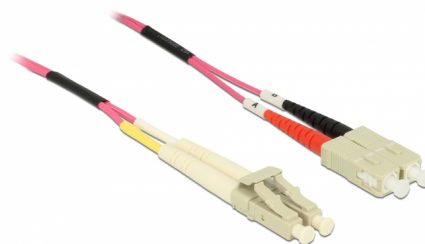

Delock Καλώδιο οπτικών ινών LC > ST Πολυτροπικό OM4 10 m

Περιγραφή

Αυτό το καλώδιο οπτικών ινών από τη Delock μπορεί να χρησιμοποιηθεί για τη σύνδεση διαφορετικών συσκευών δικτύωσης, π.χ. ένας διακόπτης σε μετατροπέα μέσων.

10 m

Αρ. προϊόντος 84684

EAN: 4043619846849

Χώρα προέλευσης: China

Συσκευασία: Τσαντάκι με φερμουάρ

Χαρακτηριστικά

- Συνδετήρας:
1 x LC Duplex >
1 x SC Duplex
- Πολυτροπικό καλώδιο OM4
- Ίνα: 50/125 μm
- Κεραμικός δακτύλιος καλωδίων με προστασία από τη σκόνη
- LS0H (δεν περιέχει αλογόνο)
- Χρώμα: βιολετί
- Μήκος συμπεριλ. συνδέσμου: περ. 1 m

Απαιτήσεις συστήματος

- Μία ελεύθερη θύρα LC duplex

Περιεχόμενα συσκευασίας

- Καλώδιο οπτικών ινών