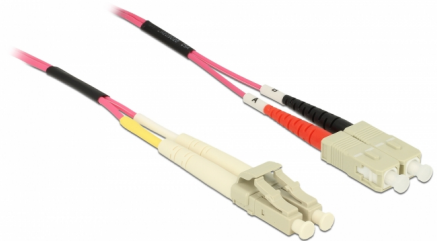

# Delock Cablu cu fibră optică LC > SC Multimode OM4 10 m

## Descriere scurta

Acest cablu de fibră optică de la Delock poate fi folosit pentru conectarea diferitelor dispozitive de rețea, de exemplu un switch sau un convertor media.

10 m

**Nr. 84684**

EAN: 4043619846849

Țara de origine: China

Pachet: Pungă din plastic  
cu închidere tip fermoar

## Specification

- Conectori:
  - 1 x LC Duplex >
  - 1 x SC Duplex
- Cablu Multimode OM4
- Fibră: 50/125 μm
- Ferulă ceramică, protecție anti-praf
- LS0H (fără halogen)
- Culoare: violet
- Lungime, inclusiv conectori: cca. 1 m