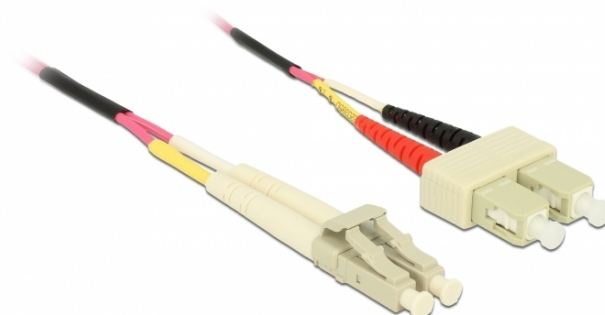

Delock Cablu cu fibră optică LC > SC Multimode OM4 10 m

Descriere scurta

Acest cablu de fibră optică de la Delock poate fi folosit pentru conectarea diferitelor dispozitive de rețea, de exemplu un switch sau un convertor media.

10 m

Specification

- Conectori:
1 x LC Duplex >
1 x SC Duplex
- Cablu Multimode OM4
- Fibră: 50/125 μm
- Ferulă ceramică, protecție anti-praf
- LSOH (fără halogen)
- Culoare: violet
- Lungime, inclusiv conectori: cca. 1 m

Cerinte de sistem

- Un port LC duplex disponibil

Pachetul contine

- Cablu cu fibră optică

Nr. 84684

EAN: 4043619846849

Țara de origine: China

Pachet: • Pungă din plastic cu
închidere tip fermoar