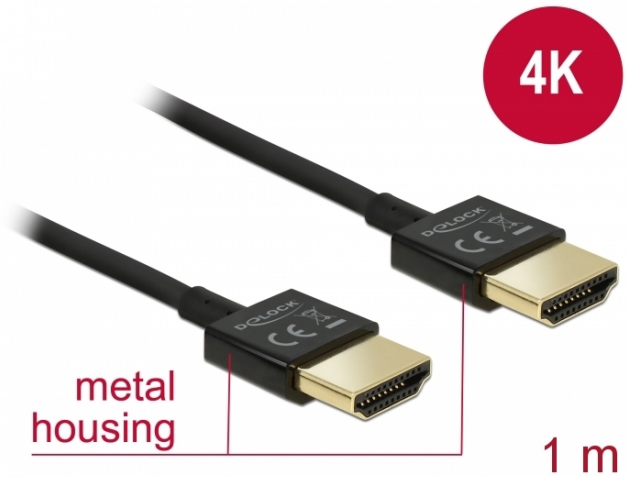

Delock Cable HDMI de alta velocidad con Ethernet - HDMI-A macho > HDMI-A macho 3D 4K 1 m fino High Quality

Descripción

Este cable HDMI High Quality de alta velocidad con cable Ethernet de Delock destaca debido a su fino diámetro y a sus conectores cortos. El triple cable apantallado combina transferencia de datos rápida y conexión de audio, vídeo y Ethernet. Gracias a la compatibilidad con un ancho de banda máximo de 18 Gb/s, ahora se puede mostrar contenido 4K (tasa máxima de fotogramas de 60 Hz), contenido 3D con resolución 4K (tasa máxima de fotogramas de 24 Hz) y contenido con relación de aspecto de cine de 21:9. El cable permite la transmisión simultánea de dos canales de vídeo para mostrar transmisiones de vídeo para dos usuarios en una pantalla, así como transmisión simultáneas de hasta cuatro canales de audio. La calidad de las transmisiones de audio se mejora considerablemente mediante la tasa de muestreo de hasta 1536 kHz.