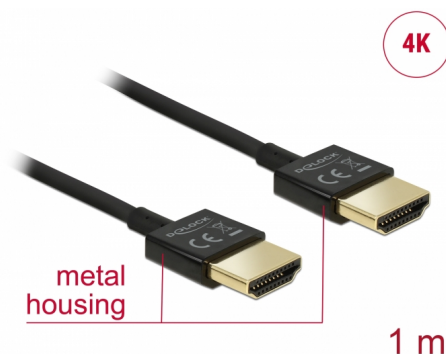

Delock Cable HDMI de alta velocidad con Ethernet - HDMI-A macho > HDMI-A macho 3D 4K 1 m fino High Quality

Descripción

Este cable HDMI High Quality de alta velocidad con cable Ethernet de Delock destaca debido a su fino diámetro y a sus conectores cortos. El triple cable apantallado combina transferencia de datos rápida y conexión de audio, vídeo y Ethernet. Gracias a la compatibilidad con un ancho de banda máximo de 18 Gb/s, ahora se puede mostrar contenido 4K (tasa máxima de fotogramas de 60 Hz), contenido 3D con resolución 4K (tasa máxima de fotogramas de 24 Hz) y contenido con relación de aspecto de cine de 21:9. El cable permite la transmisión simultánea de dos canales de vídeo para mostrar transmisiones de vídeo para dos usuarios en una pantalla, así como transmisión simultáneas de hasta cuatro canales de audio. La calidad de las transmisiones de audio se mejora considerablemente mediante la tasa de muestreo de hasta 1536 kHz.

Número de elemento 84771

EAN: 4043619847716

Pais de origen: China

Paquete: Bolsa de plástico con cremallera

Características especiales

- Conectores extracortos con apantallamiento metálico total
- Diámetro de cable especialmente fino