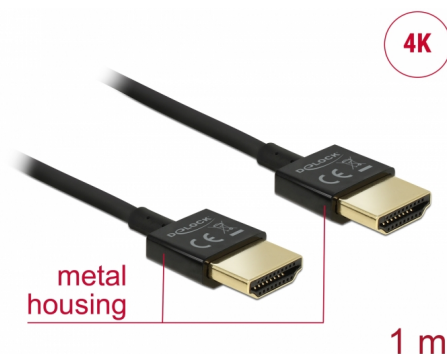

# Delock Câble HDMI haute vitesse avec Ethernet - HDMI-A mâle > HDMI-A mâle 3D 4K 1 m Fin Haut de gamme

## Description

Ce câble HDMI haute vitesse avec Ethernet haut de gamme de Delock se distingue par son diamètre réduit et de ses connecteurs courts. Le câble à triple blindage associe un transfert de données rapide et une connexion audio/vidéo et Ethernet. Grâce à la prise en charge d'une bande passante maximale de 18 Gbit/s, le contenu 4K (fréquence de trame maximale 60 Hz), le contenu 3D en résolution 4K (fréquence de trame maximale 24 Hz) et le contenu à rapport d'aspect cinéma 21:9 peuvent désormais être affichés. Le câble permet la transmission simultanée de deux canaux vidéo pour afficher des flux vidéo pour deux utilisateurs sur un seul écran, ainsi que la transmission simultanée de quatre canaux audio au maximum. La qualité de la transmission audio est significativement améliorée avec le taux d'échantillonnage jusqu'à 1536 kHz.