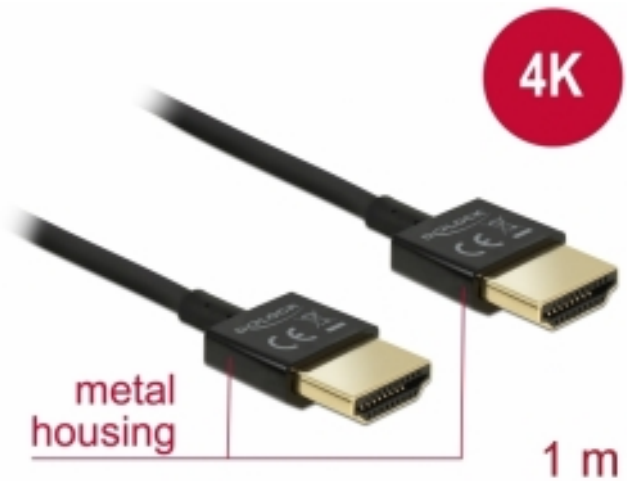

Delock Câble HDMI haute vitesse avec Ethernet - HDMI-A mâle > HDMI-A mâle 3D 4K 1 m Fin Haut de gamme

Description

Ce câble HDMI haute vitesse avec Ethernet haut de gamme de Delock se distingue par son diamètre réduit et de ses connecteurs courts. Le câble à triple blindage associe un transfert de données rapide et une connexion audio/vidéo et Ethernet. Grâce à la prise en charge d'une bande passante maximale de 18 Gbit/s, le contenu 4K (fréquence de trame maximale 60 Hz), le contenu 3D en résolution 4K (fréquence de trame maximale 24 Hz) et le contenu à rapport d'aspect cinéma 21:9 peuvent désormais être affichés. Le câble permet la transmission simultanée de deux canaux vidéo pour afficher des flux vidéo pour deux utilisateurs sur un seul écran, ainsi que la transmission simultanée de quatre canaux audio au maximum. La qualité de la transmission audio est significativement améliorée avec le taux d'échantillonnage jusqu'à 1536 kHz.