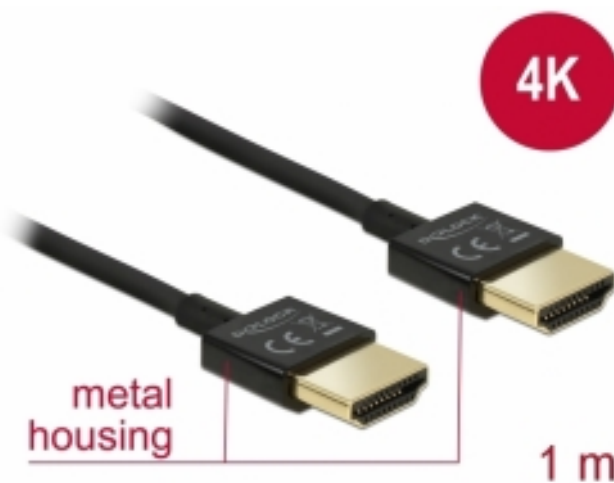

Delock Καλώδιο HDMI υψηλής ταχύτητας με Ethernet - HDMI-A αρσενικό > HDMI-A αρσενικό 3D 4K 1 m Slim High Quality

Περιγραφή

Αυτό το άριστης ποιότητας καλώδιο HDMI υψηλής ταχύτητας με Ethernet από τη Delock ξεχωρίζει λόγω της στενής διαμέτρου του και των κοντών του συνδέσμων. Το τριπλά θωρακισμένο καλώδιο συνδυάζει τη γρήγορη μεταφορά δεδομένων καθώς και τη σύνδεση ήχου / βίντεο και Ethernet. Λόγω της υποστήριξης ενός μέγιστου εύρους ζώνης 18 Gb/s, είναι τώρα δυνατή η εμφάνιση περιεχομένου 4K (μέγιστος ρυθμός καρτέ 60 Hz), περιεχόμενο 3D σε ανάλυση 4K (μέγιστος αριθμός καρτέ 24 Hz) και περιεχόμενο σε αναλογία κινηματογραφικής εικόνας 21:9. Το καλώδιο επιτρέπει την ταυτόχρονα μετάδοση δύο καναλιών βίντεο για την εμφάνιση ροών βίντεο για δύο χρήστες σε μία οθόνη, καθώς και την ταυτόχρονη μετάδοση έως τεσσάρων καναλιών ήχου. Η ποιότητα των ηχητικών μεταδόσεων βελτιώνεται σημαντικά με ρυθμό δείγματος έως 1536 kHz.