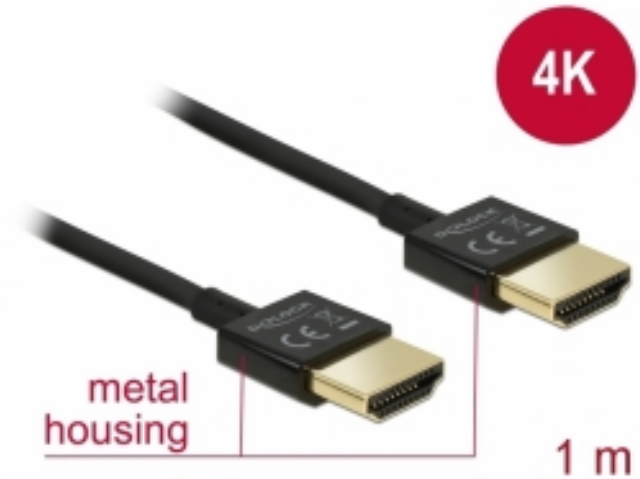

Delock Höghastighets HDMI-kabel med Ethernet - HDMI-A hane > HDMI-A hane, 3D 4K 1 m Slim High Quality

Beskrivning

Denna höghastighets HDMI-kabel med Ethernet av hög kvalitet från Delock står ut tack vare sin tunna diameter och korta kontakter. Den trippelskärmade kabeln kombinerar snabb dataöverföring samt ljud/video- och Ethernet-anslutning. Tack vare stödet för en maximal bandbredd på 18 Gbit/s kan nu 4K-innehåll (högsta bildfrekvens 60 Hz), 3D-innehåll i 4K-upplösning (högsta bildfrekvens 24 Hz) och innehåll i bioformatet 21:9 nu visas. Kabeln möjliggör en samtidig överföring av två videokanaler för att visa videoströmmar för två användare på en skärm, plus samtidig överföring av upp till fyra ljudkanaler. Ljudöverföringarnas kvalitet har förbättrats markant tack vare samplingshastigheten på upp till 1536 kHz.