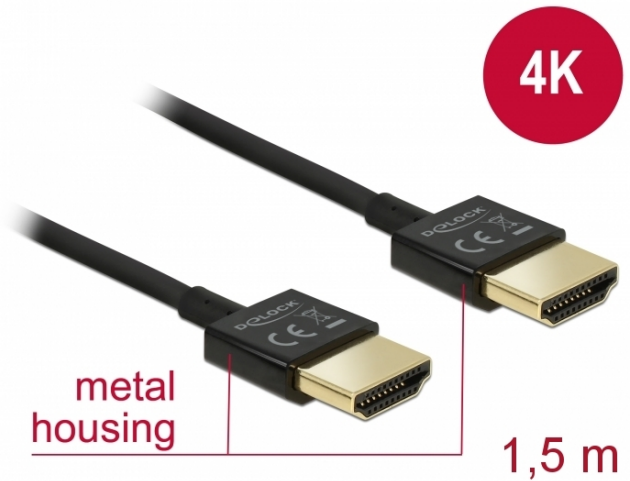

Delock Cable HDMI de alta velocidad con Ethernet - HDMI-A macho > HDMI-A macho 3D 4K 1,5 m fino High Quality

Descripción

Este cable HDMI High Quality de alta velocidad con cable Ethernet de Delock destaca debido a su fino diámetro y a sus conectores cortos. El triple cable apantallado combina transferencia de datos rápida y conexión de audio, vídeo y Ethernet. Gracias a la compatibilidad con un ancho de banda máximo de 18 Gb/s, ahora se puede mostrar contenido 4K (tasa máxima de fotogramas de 60 Hz), contenido 3D con resolución 4K (tasa máxima de fotogramas de 24 Hz) y contenido con relación de aspecto de cine de 21:9. El cable permite la transmisión simultánea de dos canales de vídeo para mostrar transmisiones de vídeo para dos usuarios en una pantalla, así como transmisión simultáneas de hasta cuatro canales de audio. La calidad de las transmisiones de audio se mejora considerablemente mediante la tasa de muestreo de hasta 1536 kHz.