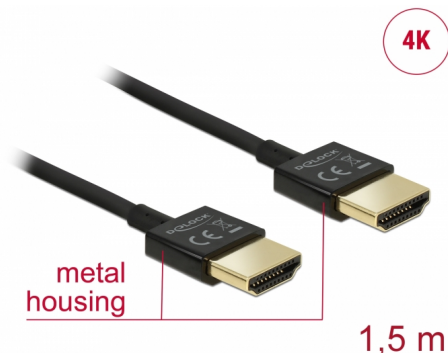

Delock Câble HDMI haute vitesse avec Ethernet - HDMI-A mâle > HDMI-A mâle 3D 4K 1,5 m Fin Haut de gamme

Description

Ce câble HDMI haute vitesse avec Ethernet haut de gamme de Delock se distingue par son diamètre réduit et de ses connecteurs courts. Le câble à triple blindage associe un transfert de données rapide et une connexion audio/vidéo et Ethernet. Grâce à la prise en charge d'une bande passante maximale de 18 Gbit/s, le contenu 4K (fréquence de trame maximale 60 Hz), le contenu 3D en résolution 4K (fréquence de trame maximale 24 Hz) et le contenu à rapport d'aspect cinéma 21:9 peuvent désormais être affichés. Le câble permet la transmission simultanée de deux canaux vidéo pour afficher des flux vidéo pour deux utilisateurs sur un seul écran, ainsi que la transmission simultanée de quatre canaux audio au maximum. La qualité de la transmission audio est significativement améliorée avec le taux d'échantillonnage jusqu'à 1536 kHz.