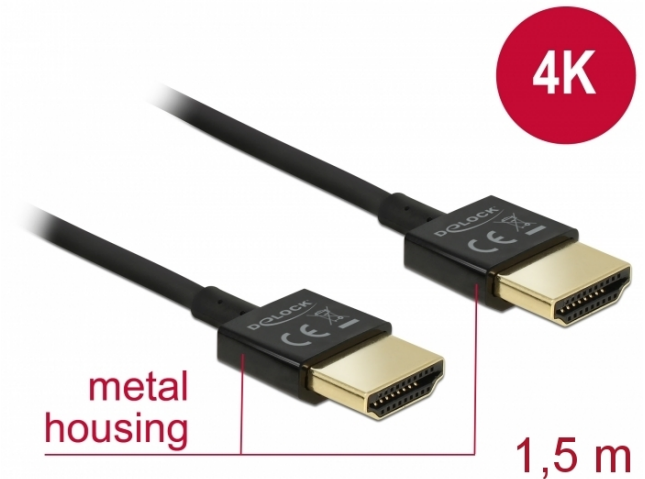

# Delock Câble HDMI haute vitesse avec Ethernet - HDMI-A mâle > HDMI-A mâle 3D 4K 1,5 m Fin Haut de gamme

## Description

Ce câble HDMI haute vitesse avec Ethernet haut de gamme de Delock se distingue par son diamètre réduit et de ses connecteurs courts. Le câble à triple blindage associe un transfert de données rapide et une connexion audio/vidéo et Ethernet. Grâce à la prise en charge d'une bande passante maximale de 18 Gbit/s, le contenu 4K (fréquence de trame maximale 60 Hz), le contenu 3D en résolution 4K (fréquence de trame maximale 24 Hz) et le contenu à rapport d'aspect cinéma 21:9 peuvent désormais être affichés. Le câble permet la transmission simultanée de deux canaux vidéo pour afficher des flux vidéo pour deux utilisateurs sur un seul écran, ainsi que la transmission simultanée de quatre canaux audio au maximum. La qualité de la transmission audio est significativement améliorée avec le taux d'échantillonnage jusqu'à 1536 kHz.