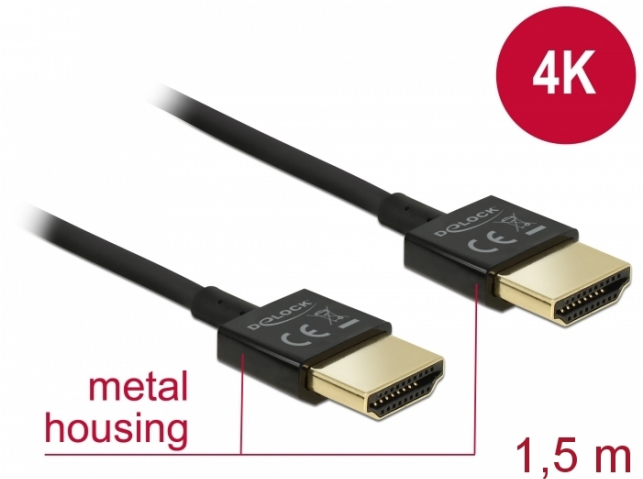

Delock HDMI kabel velike brzine s Ethernetom - HDMI-A muški > HDMI-A muški 3D 4K 1,5 m tanki High Quality

Opis

Ovaj Delock High Quality HDMI kabel velike brzine s Ethernetom izdvaja se svojim malim promjerom i kratkim priključcima. Trostruko obrubljeni kabel kombinira brz prijenos podataka kao i audio/video i Ethernet povezivanje. Uslijed podržavanja maksimalne propusnosti 18 Gb/s, 4K sadržaja (maksimalna brzina slike 60 Hz), 3D sadržaja u 4K razlučivosti (maksimalna brzina slike 24 Hz) i sadržaja u 21:9 sada se može prikazivati filmski razmjer proporcija. Kabel omogućuje istovremeni prijenos dva video kanala za prikaz video reprodukcije za dva korisnika na jednom zaslonu, kao i istovremeni prijenos do četiri audio kanala. Kvaliteta audio prijenosa značajno se poboljšava brzinom uzorkovanja od do 1536 kHz.