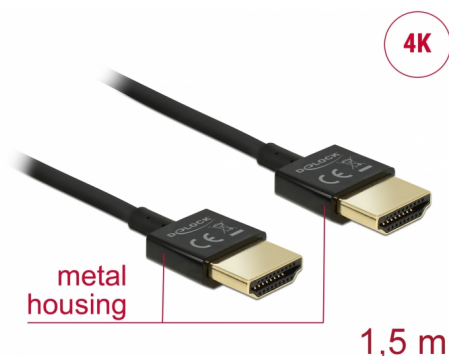

# Delock Przewód High Speed HDMI z siecią Ethernet - HDMI-A, męskie > HDMI-A, męskie, 3D 4K, o długości 1,5 m, Slim High Quality

## Opis

Ten wysokiej jakości przewód High Speed HDMI z siecią Ethernet firmy Delock wyróżnia się swoją niewielką średnicą oraz krótkimi złączami. Ten potrójnie ekranowany przewód łączy w sobie możliwość szybkiego transferu danych, a także uzyskania połączeń audio/wideo oraz połączenia sieciowego Ethernet. Ze względu na obsługę przepustowości do 18 Gb/s obecnie istnieje możliwość wyświetlania materiału 4K z maks. częstotliwością odświeżania 60 Hz, materiału 3D w rozdzielczości 4K z maks. częstotliwością odświeżania 24 Hz, a także materiału w kinowym formacie obrazu 21:9. Przewód umożliwia jednoczesną transmisję dwóch kanałów wideo w celu wyświetlania strumieni dla dwóch użytkowników na jednym ekranie, a także umożliwia jednoczesną transmisję do czterech kanałów audio. Jakość transmisji audio została znacząco poprawiona poprzez zastosowanie częstotliwości próbkowania o wartości do 1536 kHz.