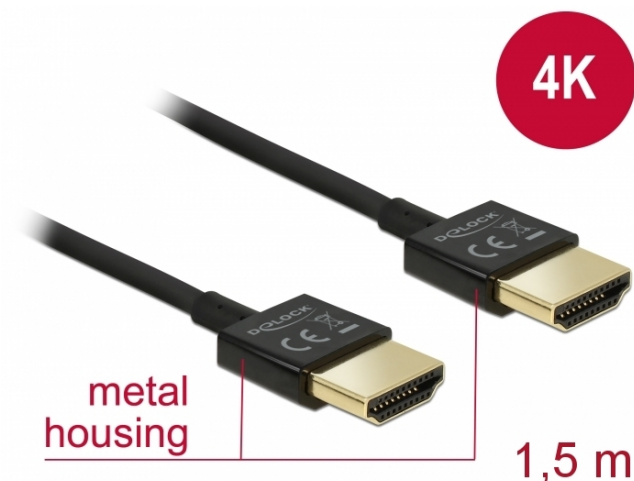

## Delock Przewód High Speed HDMI z siecią Ethernet - HDMI-A, męskie > HDMI-A, męskie, 3D 4K, o długości 1,5 m, Slim High Quality

### Opis

Ten wysokiej jakości przewód High Speed HDMI z siecią Ethernet firmy Delock wyróżnia się swoją niewielką średnicą oraz krótkimi złączami. Ten potrójnie ekranowany przewód łączy w sobie możliwość szybkiego transferu danych, a także uzyskania połączeń audio/wideo oraz połączenia sieciowego Ethernet. Ze względu na obsługę przepustowości do 18 Gb/s obecnie istnieje możliwość wyświetlania materiału 4K z maks. częstotliwością odświeżania 60 Hz, materiału 3D w rozdzielczości 4K z maks. częstotliwością odświeżania 24 Hz, a także materiału w kinowym formacie obrazu 21:9. Przewód umożliwia jednoczesną transmisję dwóch kanałów wideo w celu wyświetlania strumieni dla dwóch użytkowników na jednym ekranie, a także umożliwia jednoczesną transmisję do czterech kanałów audio. Jakość transmisji audio została znacząco poprawiona poprzez zastosowanie częstotliwości próbkowania o wartości do 1536 kHz.