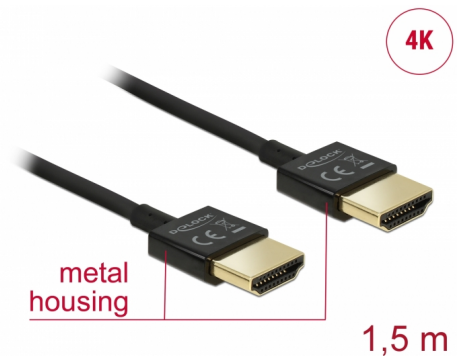

Delock Höghastighets HDMI-kabel med Ethernet - HDMI-A hane > HDMI-A hane, 3D 4K 1,5 m Slim High Quality

Beskrivning

Denna höghastighets HDMI-kabel med Ethernet av hög kvalitet från Delock står ut tack vare sin tunna diameter och korta kontakter. Den trippelskärmda kabeln kombinerar snabb dataöverföring samt ljud/video- och Ethernet-anslutning. Tack vare stödet för en maximal bandbredd på 18 Gbit/s kan nu 4K-innehåll (högsta bildfrekvens 60 Hz), 3D-innehåll i 4K-upplösning (högsta bildfrekvens 24 Hz) och innehåll i bioformatet 21:9 nu visas. Kabeln möjliggör en samtidig överföring av två videokanaler för att visa videoströmmar för två användare på en skärm, plus samtidig överföring av upp till fyra ljudkanaler. Ljudöverföringarnas kvalitet har förbättrats markant tack vare samplingshastigheten på upp till 1536 kHz.

Artikelnummer 84772

EAN: 4043619847723

Ursprungsland: China

Paket: Zippåse

Specialfunktioner

- Extra korta kontakter med full metallavskärmning
- Extra tunn kabel diameter

Specifikationer

- Anslutning:
High Speed HDMI-A 19-stift, hane >
High Speed HDMI-A 19-stift, hane
- High Speed HDMI with Ethernet (HEC) specifikation
- Sladdstorlek: 36 AWG
- Kabel diameter: ca 3,2 mm
- Tvinnad parkabel
- Kopparledare
- Guldpläterade kontakter
- Trippelskärmd kabel
- Metallchassi