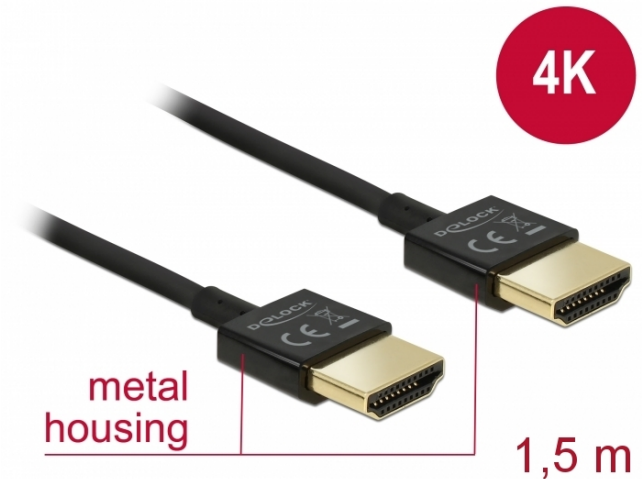

Delock Höghastighets HDMI-kabel med Ethernet - HDMI-A hane > HDMI-A hane, 3D 4K 1,5 m Slim High Quality

Beskrivning

Denna höghastighets HDMI-kabel med Ethernet av hög kvalitet från Delock står ut tack vare sin tunna diameter och korta kontakter. Den trippelskärmade kabeln kombinerar snabb dataöverföring samt ljud/video- och Ethernet-anslutning. Tack vare stödet för en maximal bandbredd på 18 Gbit/s kan nu 4K-innehåll (högsta bildfrekvens 60 Hz), 3D-innehåll i 4K-upplösning (högsta bildfrekvens 24 Hz) och innehåll i bioformatet 21:9 nu visas. Kabeln möjliggör en samtidig överföring av två videokanaler för att visa videoströmmar för två användare på en skärm, plus samtidig överföring av upp till fyra ljudkanaler. Ljudöverföringarnas kvalitet har förbättrats markant tack vare samplingshastigheten på upp till 1536 kHz.