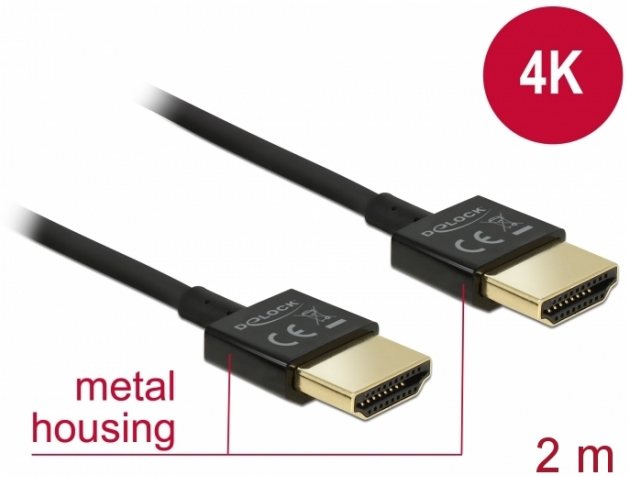

Delock Cable HDMI de alta velocidad con Ethernet - HDMI-A macho > HDMI-A macho 3D 4K 2 m fino High Quality

Descripción

Este cable HDMI High Quality de alta velocidad con cable Ethernet de Delock destaca debido a su fino diámetro y a sus conectores cortos. El triple cable apantallado combina transferencia de datos rápida y conexión de audio, vídeo y Ethernet. Gracias a la compatibilidad con un ancho de banda máximo de 18 Gb/s, ahora se puede mostrar contenido 4K (tasa máxima de fotogramas de 60 Hz), contenido 3D con resolución 4K (tasa máxima de fotogramas de 24 Hz) y contenido con relación de aspecto de cine de 21:9. El cable permite la transmisión simultánea de dos canales de vídeo para mostrar transmisiones de vídeo para dos usuarios en una pantalla, así como transmisión simultáneas de hasta cuatro canales de audio. La calidad de las transmisiones de audio se mejora considerablemente mediante la tasa de muestreo de hasta 1536 kHz.