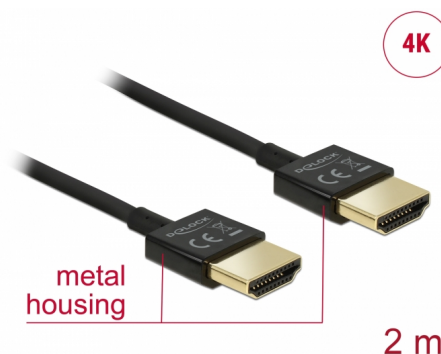

Delock Cable HDMI de alta velocidad con Ethernet - HDMI-A macho > HDMI-A macho 3D 4K 2 m fino High Quality

Descripción

Este cable HDMI High Quality de alta velocidad con cable Ethernet de Delock destaca debido a su fino diámetro y a sus conectores cortos. El triple cable apantallado combina transferencia de datos rápida y conexión de audio, vídeo y Ethernet. Gracias a la compatibilidad con un ancho de banda máximo de 18 Gb/s, ahora se puede mostrar contenido 4K (tasa máxima de fotogramas de 60 Hz), contenido 3D con resolución 4K (tasa máxima de fotogramas de 24 Hz) y contenido con relación de aspecto de cine de 21:9. El cable permite la transmisión simultánea de dos canales de vídeo para mostrar transmisiones de vídeo para dos usuarios en una pantalla, así como transmisión simultáneas de hasta cuatro canales de audio. La calidad de las transmisiones de audio se mejora considerablemente mediante la tasa de muestreo de hasta 1536 kHz.