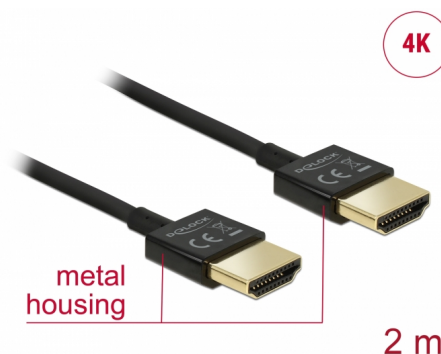

Delock Câble HDMI haute vitesse avec Ethernet - HDMI-A mâle > HDMI-A mâle 3D 4K 2 m Fin Haut de gamme

Description

Ce câble HDMI haute vitesse avec Ethernet haut de gamme de Delock se distingue par son diamètre réduit et de ses connecteurs courts. Le câble à triple blindage associe un transfert de données rapide et une connexion audio/vidéo et Ethernet. Grâce à la prise en charge d'une bande passante maximale de 18 Gbit/s, le contenu 4K (fréquence de trame maximale 60 Hz), le contenu 3D en résolution 4K (fréquence de trame maximale 24 Hz) et le contenu à rapport d'aspect cinéma 21:9 peuvent désormais être affichés. Le câble permet la transmission simultanée de deux canaux vidéo pour afficher des flux vidéo pour deux utilisateurs sur un seul écran, ainsi que la transmission simultanée de quatre canaux audio au maximum. La qualité de la transmission audio est significativement améliorée avec le taux d'échantillonnage jusqu'à 1536 kHz.

N° produit 84773

EAN: 4043619847730

Pays d'origine: China

Emballage: Sac polyvalent à fermeture éclair

Particularité

- Connecteurs très courts avec blindage métallique complet
- Diamètre de câble particulièrement réduit