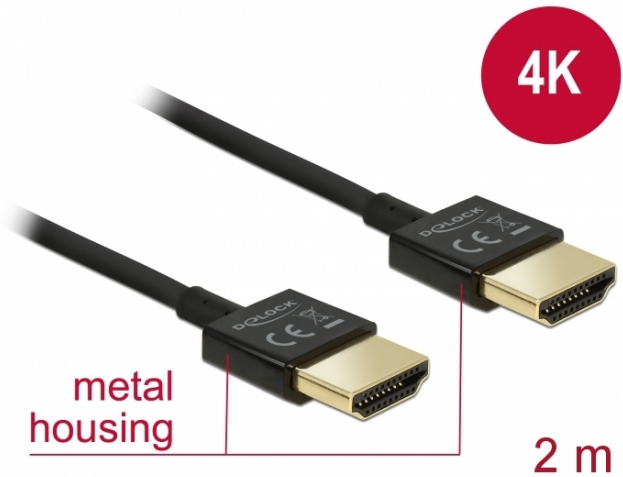

## Delock Καλώδιο HDMI υψηλής ταχύτητας με Ethernet - HDMI-A αρσενικό > HDMI-A αρσενικό 3D 4K 2 m Slim High Quality

### Περιγραφή

Αυτό το άριστης ποιότητας καλώδιο HDMI υψηλής ταχύτητας με Ethernet από τη Delock ξεχωρίζει λόγω της στενής διαμέτρου του και των κοντών του συνδέσμων. Το τριπλά θωρακισμένο καλώδιο συνδυάζει τη γρήγορη μεταφορά δεδομένων καθώς και τη σύνδεση ήχου / βίντεο και Ethernet. Λόγω της υποστήριξης ενός μέγιστου εύρους ζώνης 18 Gb/s, είναι τώρα δυνατή η εμφάνιση περιεχομένου 4K (μέγιστος ρυθμός καρτέ 60 Hz), περιεχόμενο 3D σε ανάλυση 4K (μέγιστος αριθμός καρτέ 24 Hz) και περιεχόμενο σε αναλογία κινηματογραφικής εικόνας 21:9. Το καλώδιο επιτρέπει την ταυτόχρονα μετάδοση δύο καναλιών βίντεο για την εμφάνιση ροών βίντεο για δύο χρήστες σε μία οθόνη, καθώς και την ταυτόχρονη μετάδοση έως τεσσάρων καναλιών ήχου. Η ποιότητα των ηχητικών μεταδόσεων βελτιώνεται σημαντικά με ρυθμό δείγματος έως 1536 kHz.