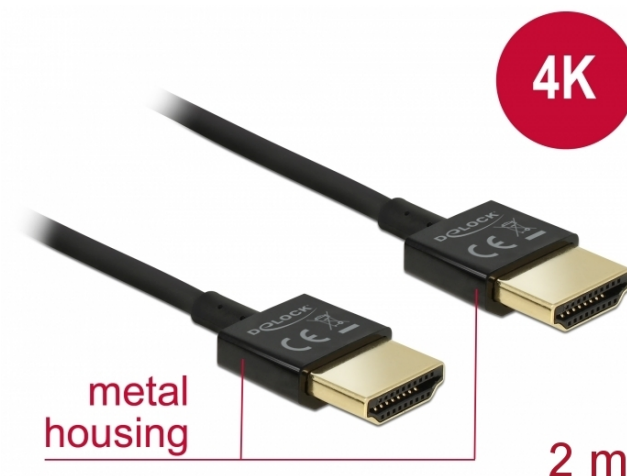

Delock Przewód High Speed HDMI z siecią Ethernet - HDMI-A, męskie > HDMI-A, męskie, 3D 4K, o długości 2 m, Slim High Quality

Opis

Ten wysokiej jakości przewód High Speed HDMI z siecią Ethernet firmy Delock wyróżnia się swoją niewielką średnicą oraz krótkimi złączami. Ten potrójnie ekranowany przewód łączy w sobie możliwość szybkiego transferu danych, a także uzyskania połączeń audio/wideo oraz połączenia sieciowego Ethernet. Ze względu na obsługę przepustowości do 18 Gb/s obecnie istnieje możliwość wyświetlania materiału 4K z maks. częstotliwością odświeżania 60 Hz, materiału 3D w rozdzielczości 4K z maks. częstotliwością odświeżania 24 Hz, a także materiału w kinowym formacie obrazu 21:9. Przewód umożliwia jednoczesną transmisję dwóch kanałów wideo w celu wyświetlania strumieni dla dwóch użytkowników na jednym ekranie, a także umożliwia jednoczesną transmisję do czterech kanałów audio. Jakość transmisji audio została znacząco poprawiona poprzez zastosowanie częstotliwości próbkowania o wartości do 1536 kHz.