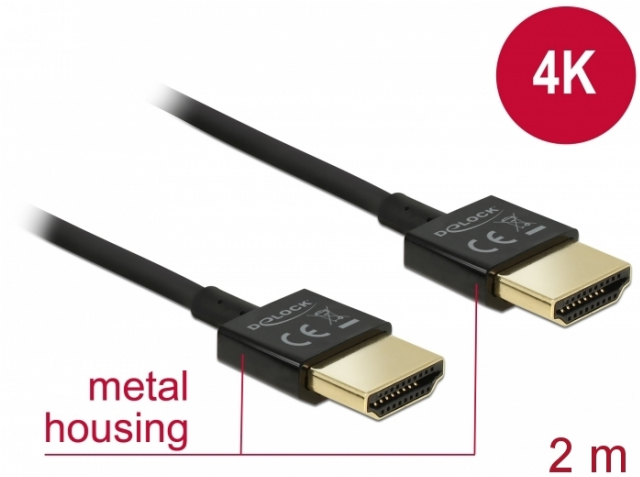

Delock Höghastighets HDMI-kabel med Ethernet - HDMI-A hane > HDMI-A hane, 3D 4K 2 m Slim High Quality

Beskrivning

Denna höghastighets HDMI-kabel med Ethernet av hög kvalitet från Delock står ut tack vare sin tunna diameter och korta kontakter. Den trippelskärmade kabeln kombinerar snabb dataöverföring samt ljud/video- och Ethernet-anslutning. Tack vare stödet för en maximal bandbredd på 18 Gbit/s kan nu 4K-innehåll (högsta bildfrekvens 60 Hz), 3D-innehåll i 4K-upplösning (högsta bildfrekvens 24 Hz) och innehåll i bioformatet 21:9 nu visas. Kabeln möjliggör en samtidig överföring av två videokanaler för att visa videoströmmar för två användare på en skärm, plus samtidig överföring av upp till fyra ljudkanaler. Ljudöverföringarnas kvalitet har förbättrats markant tack vare samplingshastigheten på upp till 1536 kHz.