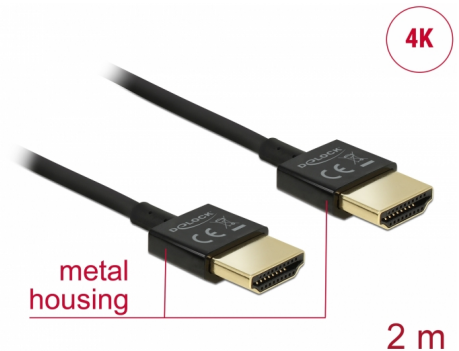

Delock Höghastighets HDMI-kabel med Ethernet - HDMI-A hane > HDMI-A hane, 3D 4K 2 m Slim High Quality

Beskrivning

Denna höghastighets HDMI-kabel med Ethernet av hög kvalitet från Delock står ut tack vare sin tunna diameter och korta kontakter. Den trippelskärmda kabeln kombinerar snabb dataöverföring samt ljud/video- och Ethernet-anslutning. Tack vare stödet för en maximal bandbredd på 18 Gbit/s kan nu 4K-innehåll (högsta bildfrekvens 60 Hz), 3D-innehåll i 4K-upplösning (högsta bildfrekvens 24 Hz) och innehåll i bioformatet 21:9 nu visas. Kabeln möjliggör en samtidig överföring av två videokanaler för att visa videoströmmar för två användare på en skärm, plus samtidig överföring av upp till fyra ljudkanaler. Ljudöverföringarnas kvalitet har förbättrats markant tack vare samplingshastigheten på upp till 1536 kHz.

Artikelnummer 84773

EAN: 4043619847730

Ursprungsland: China

Paket: Zippåse

Specialfunktioner

- Extra korta kontakter med full metallavskärmning
- Extra tunn kabel diameter

Specifikationer

- Anslutning:
 - High Speed HDMI-A 19-stift, hane >
 - High Speed HDMI-A 19-stift, hane
- High Speed HDMI with Ethernet (HEC) specifikation
- Sladdstorlek: 36 AWG
- Kabel diameter: ca 3,2 mm
- Tvinnad parkabel
- Kopparledare
- Guldpläterade kontakter
- Trippelskärmd kabel
- Metallchassi