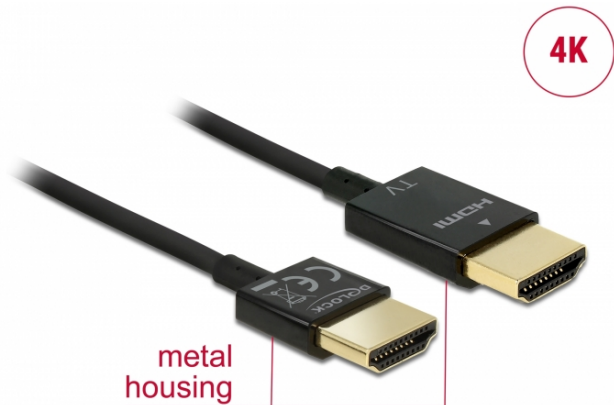

## Popis

Tento High Quality High Speed kabel HDMI s Ethernetem od Delocku vyniká tenkým průměrem a krátkými konektory. Trojitě stínění kabelu kombinuje rychlý přenos dat stejně jako audio / video a připojení Ethernetu. Vzhledem k podpoře dosáhnout maximální šířku pásma 18 Gb/s, 4K obsahuje (maximální obnovovací kmitočet 60 Hz), 3D obsahuje pro 4K rozlišení (maximální obnovovací kmitočet 24 Hz) a pro 21:9 poměr stran v kině lze nyní zobrazit. Kabel umožňuje současný přenos dvou video kanálů pro zobrazení video streamů pro dva uživatele na jedné obrazovce, stejně jako simultánní přenos až čtyř zvukových kanálů. Kvalita audio přenosů je podstatně zlepšena vzorkovací frekvencí až do 1536 kHz.