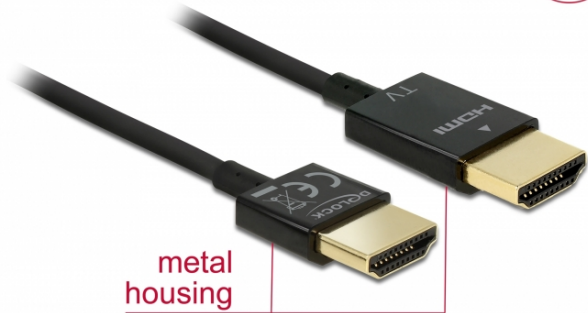

Delock Cable HDMI de alta velocidad con Ethernet - HDMI-A macho > HDMI-A macho 3D 4K 3 m activo fino High Quality

Descripción

Este cable HDMI High Quality de alta velocidad con cable Ethernet de Delock destaca debido a su fino diámetro y a sus conectores cortos. El triple cable apantallado combina transferencia de datos rápida y conexión de audio, vídeo y Ethernet. Gracias a la compatibilidad con un ancho de banda máximo de 18 Gb/s, ahora se puede mostrar contenido 4K (tasa máxima de fotogramas de 60 Hz), contenido 3D con resolución 4K (tasa máxima de fotogramas de 24 Hz) y contenido con relación de aspecto de cine de 21:9. El cable permite la transmisión simultánea de dos canales de vídeo para mostrar transmisiones de vídeo para dos usuarios en una pantalla, así como transmisión simultáneas de hasta cuatro canales de audio. La calidad de las transmisiones de audio se mejora considerablemente mediante la tasa de muestreo de hasta 1536 kHz.