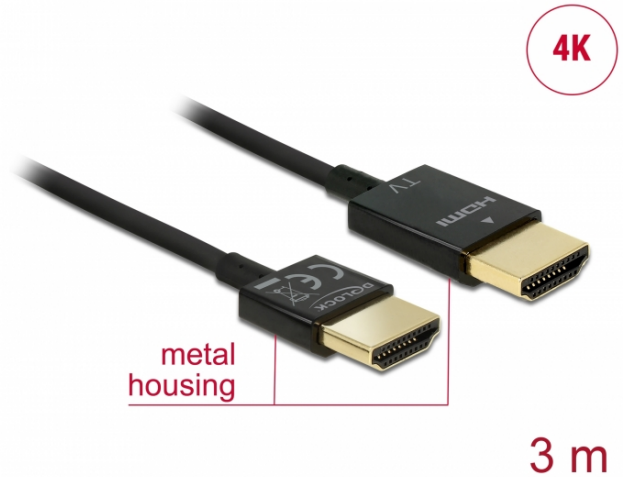

Delock Câble HDMI haute vitesse avec Ethernet - HDMI-A mâle > HDMI-A mâle 3D 4K 3 m Actif Fin Haut de gamme

Description

Ce câble HDMI haute vitesse avec Ethernet haut de gamme de Delock se distingue par son diamètre réduit et de ses connecteurs courts. Le câble à triple blindage associe un transfert de données rapide et une connexion audio/vidéo et Ethernet. Grâce à la prise en charge d'une bande passante maximale de 18 Gbit/s, le contenu 4K (fréquence de trame maximale 60 Hz), le contenu 3D en résolution 4K (fréquence de trame maximale 24 Hz) et le contenu à rapport d'aspect cinéma 21:9 peuvent désormais être affichés. Le câble permet la transmission simultanée de deux canaux vidéo pour afficher des flux vidéo pour deux utilisateurs sur un seul écran, ainsi que la transmission simultanée de quatre canaux audio au maximum. La qualité de la transmission audio est significativement améliorée avec le taux d'échantillonnage jusqu'à 1536 kHz.