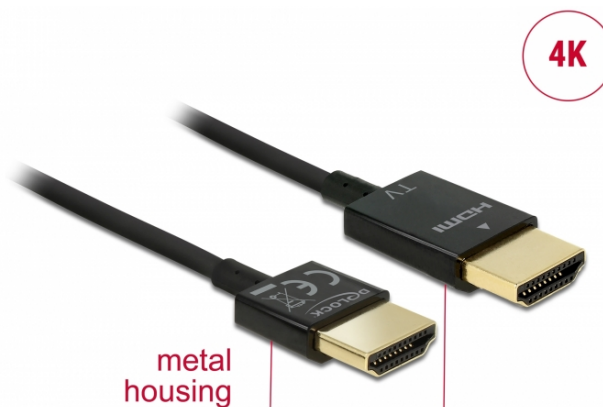

Delock Καλώδιο HDMI υψηλής ταχύτητας με Ethernet - HDMI-A αρσενικό > HDMI-A αρσενικό 3D 4K 3 m Active Slim High Quality

Περιγραφή

Αυτό το άριστης ποιότητας καλώδιο HDMI υψηλής ταχύτητας με Ethernet από τη Delock ξεχωρίζει λόγω της στενής διαμέτρου του και των κοντών του συνδέσμων. Το τριπλά θωρακισμένο καλώδιο συνδυάζει τη γρήγορη μεταφορά δεδομένων καθώς και τη σύνδεση ήχου / βίντεο και Ethernet. Λόγω της υποστήριξης ενός μέγιστου εύρους ζώνης 18 Gb/s, είναι τώρα δυνατή η εμφάνιση περιεχομένου 4K (μέγιστος ρυθμός καρτέ 60 Hz), περιεχόμενο 3D σε ανάλυση 4K (μέγιστος αριθμός καρτέ 24 Hz) και περιεχόμενο σε αναλογία κινηματογραφικής εικόνας 21:9. Το καλώδιο επιτρέπει την ταυτόχρονα μετάδοση δύο καναλιών βίντεο για την εμφάνιση ροών βίντεο για δύο χρήστες σε μία οθόνη, καθώς και την ταυτόχρονη μετάδοση έως τεσσάρων καναλιών ήχου. Η ποιότητα των ηχητικών μεταδόσεων βελτιώνεται σημαντικά με ρυθμό δείγματος έως 1536 kHz.