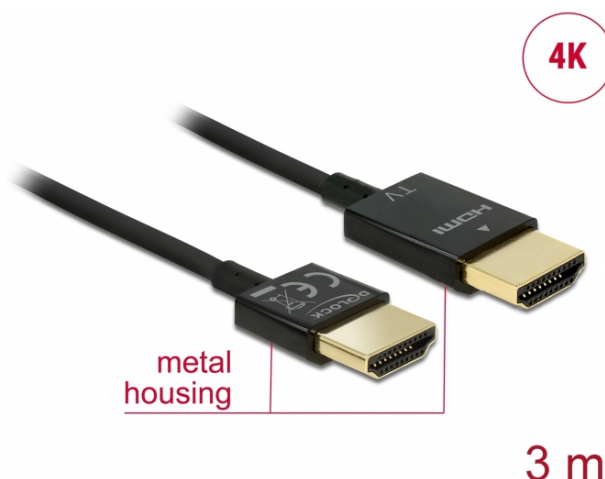

Delock Przewód High Speed HDMI z siecią Ethernet - HDMI-A, męskie > HDMI-A, męskie, 3D 4K, o długości 3 m, Active Slim High Quality

Opis

Ten wysokiej jakości przewód High Speed HDMI z siecią Ethernet firmy Delock wyróżnia się swoją niewielką średnicą oraz krótkimi złączami. Ten potrójnie ekranowany przewód łączy w sobie możliwość szybkiego transferu danych, a także uzyskania połączeń audio/wideo oraz połączenia sieciowego Ethernet. Ze względu na obsługę przepustowości do 18 Gb/s obecnie istnieje możliwość wyświetlania materiału 4K z maks. częstotliwością odświeżania 60 Hz, materiału 3D w rozdzielczości 4K z maks. częstotliwością odświeżania 24 Hz, a także materiału w kinowym formacie obrazu 21:9. Przewód umożliwia jednoczesną transmisję dwóch kanałów wideo w celu wyświetlania strumieni dla dwóch użytkowników na jednym ekranie, a także umożliwia jednoczesną transmisję do czterech kanałów audio. Jakość transmisji audio została znacząco poprawiona poprzez zastosowanie częstotliwości próbkowania o wartości do 1536 kHz.