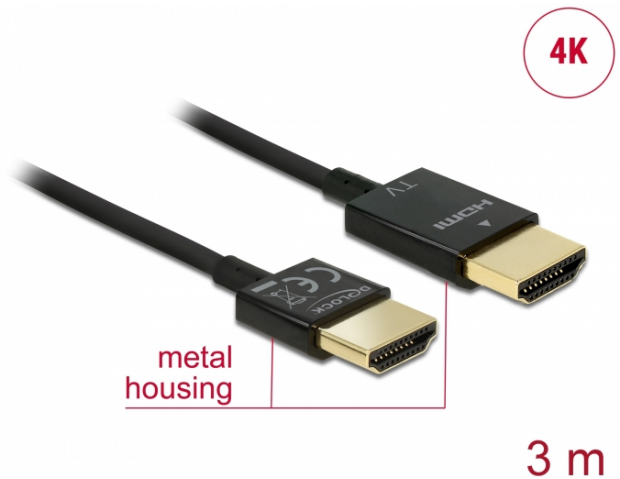

Delock Nagysebességű HDMI-kábel Ethernettel - HDMI-A-csatlakozódugó > HDMI-A-csatlakozódugó, 3D, 4K, 3 m, aktív, vékony, prémium minőség

Leírás

Ez a Delock gyártmányú, prémium minőségű, nagysebességű HDMI-Ethernet-kábel a vékony átmérőjének és rövid csatlakozóinak köszönhetően kiemelkedik a többi termék közül. A háromszorosan árnyékolt kábel gyors adatátvitelt, illetve hang-/video- és Ethernet-csatlakozást biztosít. A maximum 18 Gb/s sávszélességnek köszönhetően mostantól lejátszható a 4K tartalom (max. 60 Hz-es képváltási sebességgel), a 4K felbontású 3D-tartalom (max. 24 Hz-es képváltási sebességgel) és a 21:9 (mozi) képarányú tartalom. A kábel segítségével két videocsatorna egyidejűleg továbbítható, hogy két felhasználó tudjon egy képernyőn videostreameket megjeleníteni, ezenkívül akár négy hangcsatorna is egyidejűleg továbbítható. A hangátvitel minősége a max. 1536 kHz-es mintavételezési frekvenciával jelentős mértékben javult.