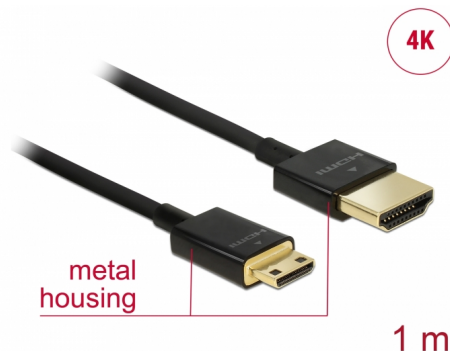

Delock Cable HDMI de alta velocidad con Ethernet - HDMI-A macho > HDMI Mini-C macho 3D 4K 1 m fino High Quality

Descripción

Esta toma HDMI de alta velocidad y calidad con cable Ethernet de Delock permite la conexión entre una cámara o tableta con interfaz Mini HDMI y un monitor o televisor como un puerto HDMI-A. Destaca por su pequeño diámetro y sus conectores cortos. El triple cable apantallado combina transferencia de datos rápida y conexión de audio, vídeo y Ethernet. Gracias a la compatibilidad con un ancho de banda máximo de 18 Gb/s, ahora se puede mostrar contenido 4K (tasa máxima de fotogramas de 60 Hz), contenido 3D con resolución 4K (tasa máxima de fotogramas de 24 Hz) y contenido con relación de aspecto de cine de 21:9. El cable permite la transmisión simultánea de dos canales de vídeo para mostrar transmisiones de vídeo para dos usuarios en una pantalla, así como transmisión simultáneas de hasta cuatro canales de audio. La calidad de las transmisiones de audio se mejora considerablemente mediante la tasa de muestreo de hasta 1536 kHz.