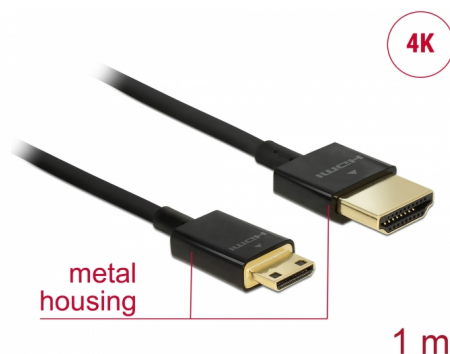

Delock Cable HDMI de alta velocidad con Ethernet - HDMI-A macho > HDMI Mini-C macho 3D 4K 1 m fino High Quality

Descripción

Esta toma HDMI de alta velocidad y calidad con cable Ethernet de Delock permite la conexión entre una cámara o tableta con interfaz Mini HDMI y un monitor o televisor como un puerto HDMI-A. Destaca por su pequeño diámetro y sus conectores cortos. El triple cable apantallado combina transferencia de datos rápida y conexión de audio, vídeo y Ethernet. Gracias a la compatibilidad con un ancho de banda máximo de 18 Gb/s, ahora se puede mostrar contenido 4K (tasa máxima de fotogramas de 60 Hz), contenido 3D con resolución 4K (tasa máxima de fotogramas de 24 Hz) y contenido con relación de aspecto de cine de 21:9. El cable permite la transmisión simultánea de dos canales de vídeo para mostrar transmisiones de vídeo para dos usuarios en una pantalla, así como transmisión simultáneas de hasta cuatro canales de audio. La calidad de las transmisiones de audio se mejora considerablemente mediante la tasa de muestreo de hasta 1536 kHz.