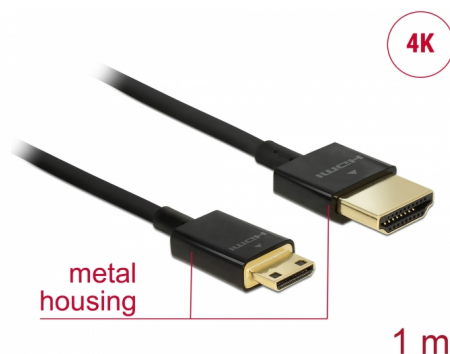

Delock Câble HDMI haute vitesse avec Ethernet - HDMI-A mâle > HDMI Mini-C mâle 3D 4K 1 m Fin Haut de gamme

Description

Ce câble HDMI haute vitesse avec Ethernet haut de gamme Delock permet la connexion entre une caméra ou une tablette avec une interface Mini HDMI et un moniteur ou une télévision avec un port HDMI-A. Il se distingue en raison de son diamètre réduit et de ses connecteurs courts. Le câble à triple blindage associe un transfert de données rapide et une connexion audio/vidéo et Ethernet. Grâce à la prise en charge d'une bande passante maximale de 18 Gbit/s, le contenu 4K (fréquence de trame maximale 60 Hz), le contenu 3D en résolution 4K (fréquence de trame maximale 24 Hz) et le contenu à rapport d'aspect cinéma 21:9 peuvent désormais être affichés. Le câble permet la transmission simultanée de deux canaux vidéo pour afficher des flux vidéo pour deux utilisateurs sur un seul écran, ainsi que la transmission simultanée de quatre canaux audio au maximum. La qualité de la transmission audio est significativement améliorée avec le taux d'échantillonnage jusqu'à 1536 kHz.