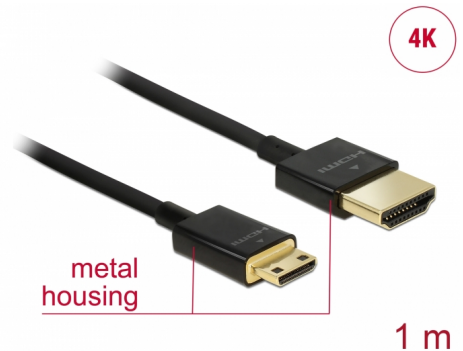

Delock Καλώδιο HDMI υψηλής ταχύτητας με Ethernet - HDMI-A αρσενικό > HDMI Mini-C αρσενικό 3D 4K 1 m Slim High Quality

Περιγραφή

Αυτό το άριστης ποιότητας καλώδιο HDMI υψηλής ταχύτητας με καλώδιο Ethernet από την Delock, ενεργοποιεί τη σύνδεση μεταξύ μιας κάμερας ή ενός υπολογιστή tablet με διεπαφή Mini HDMI και μια οθόνη ή τηλεόραση με θύρα HDMI-A. Ξεχωρίζει λόγω της λεπτής διαμέτρου του και των συνδέσμων μικρού μήκους που διαθέτει. Το τριπλά θωρακισμένο καλώδιο συνδυάζει τη γρήγορη μεταφορά δεδομένων καθώς και τη σύνδεση ήχου / βίντεο και Ethernet. Λόγω της υποστήριξης ενός μέγιστου εύρους ζώνης 18 Gb/s, είναι τώρα δυνατή η εμφάνιση περιεχομένου 4K (μέγιστος ρυθμός καρέ 60 Hz), περιεχόμενο 3D σε ανάλυση 4K (μέγιστος αριθμός καρέ 24 Hz) και περιεχόμενο σε αναλογία κινηματογραφικής εικόνας 21:9. Το καλώδιο επιτρέπει την ταυτόχρονα μετάδοση δύο καναλιών βίντεο για την εμφάνιση ροών βίντεο για δύο χρήστες σε μία οθόνη, καθώς και την ταυτόχρονη μετάδοση έως τεσσάρων καναλιών ήχου. Η ποιότητα των ηχητικών μεταδόσεων βελτιώνεται σημαντικά με ρυθμό δείγματος έως 1536 kHz.

Χαρακτηριστικά

- Συνδετήρας:
High Speed HDMI-A 19 ακίδων, αρσενικού >
High Speed HDMI Mini-C 19 ακίδων, αρσενικού
- Προδιαγραφές High Speed HDMI with Ethernet (HEC)
- Μετρητής καλωδίου: 36 AWG
- Διάμετρος καλωδίου: περίπου 3,2 mm