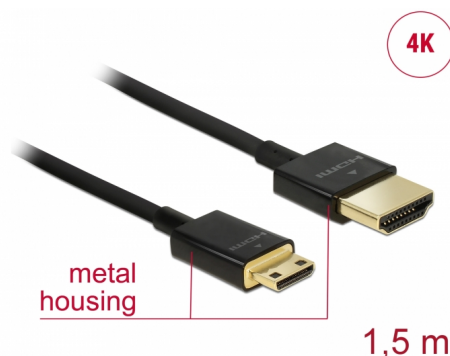

Delock Cable HDMI de alta velocidad con Ethernet - HDMI-A macho > HDMI Mini-C macho 3D 4K 1,5 m fino High Quality

Descripción

Esta toma HDMI de alta velocidad y calidad con cable Ethernet de Delock permite la conexión entre una cámara o tableta con interfaz Mini HDMI y un monitor o televisor como un puerto HDMI-A. Destaca por su pequeño diámetro y sus conectores cortos. El triple cable apantallado combina transferencia de datos rápida y conexión de audio, vídeo y Ethernet. Gracias a la compatibilidad con un ancho de banda máximo de 18 Gb/s, ahora se puede mostrar contenido 4K (tasa máxima de fotogramas de 60 Hz), contenido 3D con resolución 4K (tasa máxima de fotogramas de 24 Hz) y contenido con relación de aspecto de cine de 21:9. El cable permite la transmisión simultánea de dos canales de vídeo para mostrar transmisiones de vídeo para dos usuarios en una pantalla, así como transmisión simultáneas de hasta cuatro canales de audio. La calidad de las transmisiones de audio se mejora considerablemente mediante la tasa de muestreo de hasta 1536 kHz.