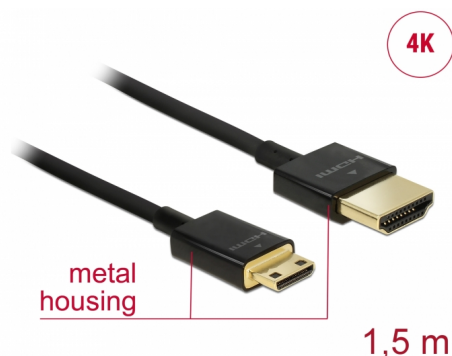

# Delock Câble HDMI haute vitesse avec Ethernet - HDMI-A mâle > HDMI Mini-C mâle 3D 4K 1,5 m Fin Haut de gamme

## Description

Ce câble HDMI haute vitesse avec Ethernet haut de gamme Delock permet la connexion entre une caméra ou une tablette avec une interface Mini HDMI et un moniteur ou une télévision avec un port HDMI-A. Il se distingue en raison de son diamètre réduit et de ses connecteurs courts. Le câble à triple blindage associe un transfert de données rapide et une connexion audio/vidéo et Ethernet. Grâce à la prise en charge d'une bande passante maximale de 18 Gbit/s, le contenu 4K (fréquence de trame maximale 60 Hz), le contenu 3D en résolution 4K (fréquence de trame maximale 24 Hz) et le contenu à rapport d'aspect cinéma 21:9 peuvent désormais être affichés. Le câble permet la transmission simultanée de deux canaux vidéo pour afficher des flux vidéo pour deux utilisateurs sur un seul écran, ainsi que la transmission simultanée de quatre canaux audio au maximum. La qualité de la transmission audio est significativement améliorée avec le taux d'échantillonnage jusqu'à 1536 kHz.