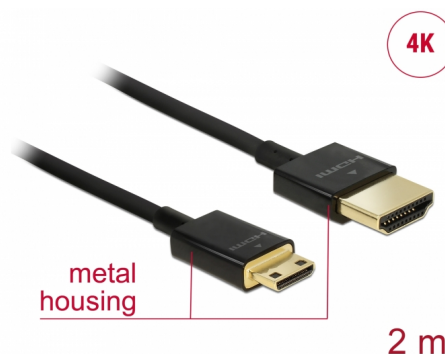

Delock Cable HDMI de alta velocidad con Ethernet - HDMI-A macho > HDMI Mini-C macho 3D 4K 2 m fino High Quality

Descripción

Esta toma HDMI de alta velocidad y calidad con cable Ethernet de Delock permite la conexión entre una cámara o tableta con interfaz Mini HDMI y un monitor o televisor como un puerto HDMI-A. Destaca por su pequeño diámetro y sus conectores cortos. El triple cable apantallado combina transferencia de datos rápida y conexión de audio, vídeo y Ethernet. Gracias a la compatibilidad con un ancho de banda máximo de 18 Gb/s, ahora se puede mostrar contenido 4K (tasa máxima de fotogramas de 60 Hz), contenido 3D con resolución 4K (tasa máxima de fotogramas de 24 Hz) y contenido con relación de aspecto de cine de 21:9. El cable permite la transmisión simultánea de dos canales de vídeo para mostrar transmisiones de vídeo para dos usuarios en una pantalla, así como transmisión simultáneas de hasta cuatro canales de audio. La calidad de las transmisiones de audio se mejora considerablemente mediante la tasa de muestreo de hasta 1536 kHz.