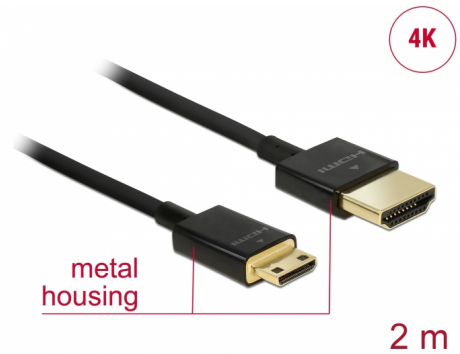

# Delock Καλώδιο HDMI υψηλής ταχύτητας με Ethernet - HDMI-A αρσενικό > HDMI Mini-C αρσενικό 3D 4K 2 m Slim High Quality

## Περιγραφή

Αυτό το άριστης ποιότητας καλώδιο HDMI υψηλής ταχύτητας με καλώδιο Ethernet από την Delock, ενεργοποιεί τη σύνδεση μεταξύ μιας κάμερας ή ενός υπολογιστή tablet με διεπαφή Mini HDMI και μια οθόνη ή τηλεόραση με θύρα HDMI-A. Ξεχωρίζει λόγω της λεπτής διαμέτρου του και των συνδέσμων μικρού μήκους που διαθέτει. Το τριπλά θωρακισμένο καλώδιο συνδυάζει τη γρήγορη μεταφορά δεδομένων καθώς και τη σύνδεση ήχου / βίντεο και Ethernet. Λόγω της υποστήριξης ενός μέγιστου εύρους ζώνης 18 Gb/s, είναι τώρα δυνατή η εμφάνιση περιεχομένου 4K (μέγιστος ρυθμός καρέ 60 Hz), περιεχόμενο 3D σε ανάλυση 4K (μέγιστος αριθμός καρέ 24 Hz) και περιεχόμενο σε αναλογία κινηματογραφικής εικόνας 21:9. Το καλώδιο επιτρέπει την ταυτόχρονα μετάδοση δύο καναλιών βίντεο για την εμφάνιση ροών βίντεο για δύο χρήστες σε μία οθόνη, καθώς και την ταυτόχρονη μετάδοση έως τεσσάρων καναλιών ήχου. Η ποιότητα των ηχητικών μεταδόσεων βελτιώνεται σημαντικά με ρυθμό δείγματος έως 1536 kHz.