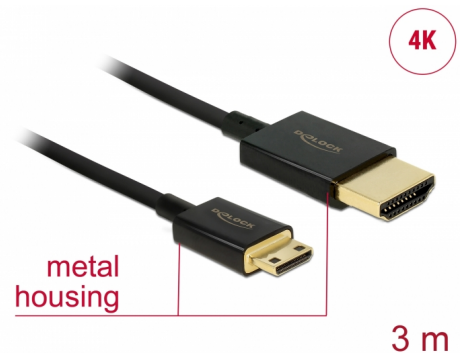

# Delock Przewód High Speed HDMI z siecią Ethernet - HDMI-A, męskie > HDMI Mini-C, męskie, 3D 4K, o długości 3 m, Active Slim High Quality

## Opis

Ten wysokiej jakości przewód High Speed HDMI z siecią Ethernet firmy Delock służy do wykonywania połączeń pomiędzy aparatem lub tabletem wyposażonym w złącze Mini HDMI a monitorem lub telewizorem ze złączem HDMI-A. Wyróżnia się on niewielką średnicą i krótkimi złączami. Ten potrójnie ekranowany przewód łączy w sobie możliwość szybkiego transferu danych, a także uzyskania połączeń audio/wideo oraz połączenia sieciowego Ethernet. Ze względu na obsługę przepustowości do 18 Gb/s obecnie istnieje możliwość wyświetlania materiału 4K z maks. częstotliwością odświeżania 60 Hz, materiału 3D w rozdzielczości 4K z maks. częstotliwością odświeżania 24 Hz, a także materiału w kinowym formacie obrazu 21:9. Przewód umożliwia jednoczesną transmisję dwóch kanałów wideo w celu wyświetlania strumieni dla dwóch użytkowników na jednym ekranie, a także umożliwia jednoczesną transmisję do czterech kanałów audio. Jakość transmisji audio została znacząco poprawiona poprzez zastosowanie częstotliwości próbkowania o wartości do 1536 kHz.