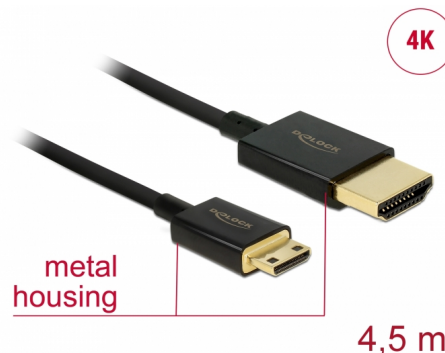

Delock Kabel High Speed HDMI s Ethernetem - HDMI-A samec > HDMI Mini-C samec 3D 4K 4,5 m aktivní Slim High Quality

Popis

Tento High Quality kabel High Speed HDMI s Ethernetem od Delocku umožňuje propojení mezi fotoaparátem nebo tabletem s rozhraním Mini HDMI a monitorem nebo TV s portem HDMI-A. Kabel vyniká svým štíhlým průměrem a krátkými konektory. Trojitě stínění kabelu kombinuje rychlý přenos dat stejně jako audio / video a připojení Ethernetu. Vzhledem k podpoře dosáhnout maximální šířku pásma 18 Gb/s, 4K obsahuje (maximální obnovovací kmitočet 60 Hz), 3D obsahuje pro 4K rozlišení (maximální obnovovací kmitočet 24 Hz) a pro 21:9 poměr stran v kině lze nyní zobrazit. Kabel umožňuje současný přenos dvou video kanálů pro zobrazení video streamů pro dva uživatele na jedné obrazovce, stejně jako simultánní přenos až čtyř zvukových kanálů. Kvalita audio přenosů je podstatně zlepšena vzorkovací frekvencí až do 1536 kHz.

- Konektor:
 - High Speed HDMI-A 19 pin samec >
 - High Speed HDMI Mini-C 19 pin samec
- Chipset: Spectra7 PRA1711s
- High Speed HDMI with Ethernet (HEC) specifikace
- Průřez kabelu: 36 AWG
- Průměr kabelu: cca. 3,2 mm
- Kabel – kroucená dvoulinka
- Měděné vodiče
- Pozlacené konektory