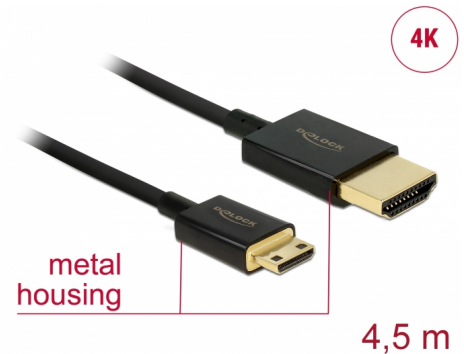

# Delock Cable HDMI de alta velocidad con Ethernet - HDMI-A macho > HDMI Mini-C macho 3D 4K 4,5 m activo fino High Quality

## Descripción

Esta toma HDMI de alta velocidad y calidad con cable Ethernet de Delock permite la conexión entre una cámara o tableta con interfaz Mini HDMI y un monitor o televisor como un puerto HDMI-A. Destaca por su pequeño diámetro y sus conectores cortos. El triple cable apantallado combina transferencia de datos rápida y conexión de audio, vídeo y Ethernet. Gracias a la compatibilidad con un ancho de banda máximo de 18 Gb/s, ahora se puede mostrar contenido 4K (tasa máxima de fotogramas de 60 Hz), contenido 3D con resolución 4K (tasa máxima de fotogramas de 24 Hz) y contenido con relación de aspecto de cine de 21:9. El cable permite la transmisión simultánea de dos canales de vídeo para mostrar transmisiones de vídeo para dos usuarios en una pantalla, así como transmisión simultáneas de hasta cuatro canales de audio. La calidad de las transmisiones de audio se mejora considerablemente mediante la tasa de muestreo de hasta 1536 kHz.