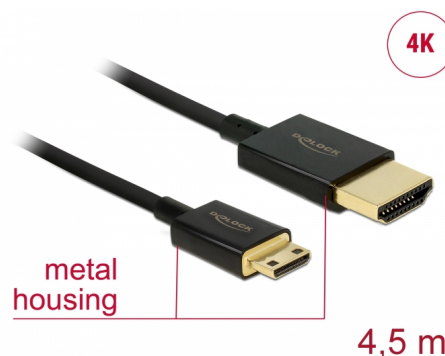

# Delock Câble HDMI haute vitesse avec Ethernet - HDMI-A mâle > HDMI Mini-C mâle 3D 4K 4,5 m Actif Fin Haut de gamme

## Description

Ce câble HDMI haute vitesse avec Ethernet haut de gamme Delock permet la connexion entre une caméra ou une tablette avec une interface Mini HDMI et un moniteur ou une télévision avec un port HDMI-A. Il se distingue en raison de son diamètre réduit et de ses connecteurs courts. Le câble à triple blindage associe un transfert de données rapide et une connexion audio/vidéo et Ethernet. Grâce à la prise en charge d'une bande passante maximale de 18 Gbit/s, le contenu 4K (fréquence de trame maximale 60 Hz), le contenu 3D en résolution 4K (fréquence de trame maximale 24 Hz) et le contenu à rapport d'aspect cinéma 21:9 peuvent désormais être affichés. Le câble permet la transmission simultanée de deux canaux vidéo pour afficher des flux vidéo pour deux utilisateurs sur un seul écran, ainsi que la transmission simultanée de quatre canaux audio au maximum. La qualité de la transmission audio est significativement améliorée avec le taux d'échantillonnage jusqu'à 1536 kHz.