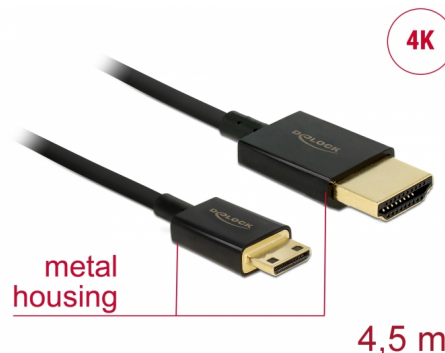

Delock Przewód High Speed HDMI z siecią Ethernet - HDMI-A, męskie > HDMI Mini-C, męskie, 3D 4K, o długości 4,5 m, Active Slim High Quality

Opis

Ten wysokiej jakości przewód High Speed HDMI z siecią Ethernet firmy Delock służy do wykonywania połączeń pomiędzy aparatem lub tabletem wyposażonym w złącze Mini HDMI a monitorem lub telewizorem ze złączem HDMI-A. Wyróżnia się on niewielką średnicą i krótkimi złączami. Ten potrójnie ekranowany przewód łączy w sobie możliwość szybkiego transferu danych, a także uzyskania połączeń audio/wideo oraz połączenia sieciowego Ethernet. Ze względu na obsługę przepustowości do 18 Gb/s obecnie istnieje możliwość wyświetlania materiału 4K z maks. częstotliwością odświeżania 60 Hz, materiału 3D w rozdzielczości 4K z maks. częstotliwością odświeżania 24 Hz, a także materiału w kinowym formacie obrazu 21:9. Przewód umożliwia jednoczesną transmisję dwóch kanałów wideo w celu wyświetlania strumieni dla dwóch użytkowników na jednym ekranie, a także umożliwia jednoczesną transmisję do czterech kanałów audio. Jakość transmisji audio została znacząco poprawiona poprzez zastosowanie częstotliwości próbkowania o wartości do 1536 kHz.

Szczegóły techniczne

- Złącze:
 - 19-pinowe męskie złącze High Speed HDMI-A >
 - 19-pinowe męskie złącze High Speed HDMI Mini-C
- Chipset: Spectra7 PRA1711s
- Specyfikacja High Speed HDMI with Ethernet (HEC)
- Rodzaj kabla: 36 AWG