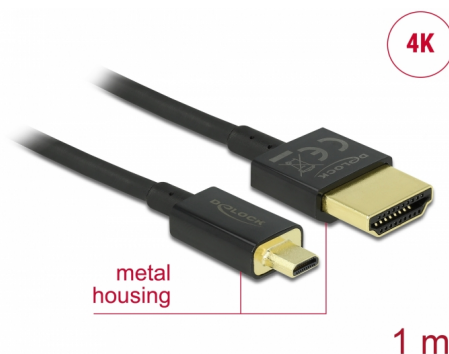

# Delock Cable HDMI de alta velocidad con Ethernet - HDMI-A macho > HDMI Micro-D macho 3D 4K 1 m fino High Quality

## Descripción

Esta toma HDMI de alta velocidad y calidad con cable Ethernet de Delock permite la conexión entre una cámara o tableta con interfaz Micro HDMI y un monitor o televisor como un puerto HDMI-A. Destaca por su pequeño diámetro y sus conectores cortos. El triple cable apantallado combina transferencia de datos rápida y conexión de audio, vídeo y Ethernet. Gracias a la compatibilidad con un ancho de banda máximo de 18 Gb/s, ahora se puede mostrar contenido 4K (tasa máxima de fotogramas de 60 Hz), contenido 3D con resolución 4K (tasa máxima de fotogramas de 24 Hz) y contenido con relación de aspecto de cine de 21:9. El cable permite la transmisión simultánea de dos canales de vídeo para mostrar transmisiones de vídeo para dos usuarios en una pantalla, así como transmisión simultáneas de hasta cuatro canales de audio. La calidad de las transmisiones de audio se mejora considerablemente mediante la tasa de muestreo de hasta 1536 kHz.