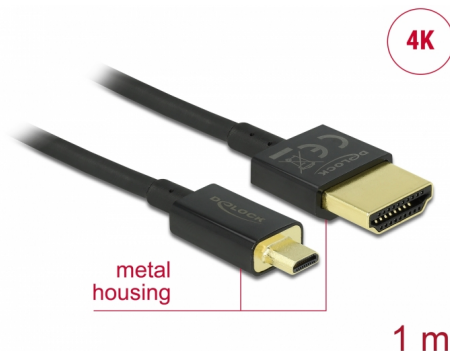

Delock Cable HDMI de alta velocidad con Ethernet - HDMI-A macho > HDMI Micro-D macho 3D 4K 1 m fino High Quality

Descripción

Esta toma HDMI de alta velocidad y calidad con cable Ethernet de Delock permite la conexión entre una cámara o tableta con interfaz Micro HDMI y un monitor o televisor como un puerto HDMI-A. Destaca por su pequeño diámetro y sus conectores cortos. El triple cable apantallado combina transferencia de datos rápida y conexión de audio, vídeo y Ethernet. Gracias a la compatibilidad con un ancho de banda máximo de 18 Gb/s, ahora se puede mostrar contenido 4K (tasa máxima de fotogramas de 60 Hz), contenido 3D con resolución 4K (tasa máxima de fotogramas de 24 Hz) y contenido con relación de aspecto de cine de 21:9. El cable permite la transmisión simultánea de dos canales de vídeo para mostrar transmisiones de vídeo para dos usuarios en una pantalla, así como transmisión simultáneas de hasta cuatro canales de audio. La calidad de las transmisiones de audio se mejora considerablemente mediante la tasa de muestreo de hasta 1536 kHz.