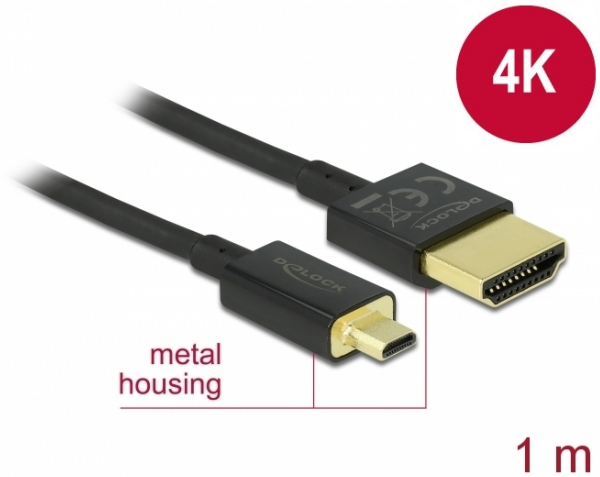

Delock Cable HDMI de alta velocidad con Ethernet - HDMI-A macho > HDMI Micro-D macho 3D 4K 1 m fino High Quality

Descripción

Esta toma HDMI de alta velocidad y calidad con cable Ethernet de Delock permite la conexión entre una cámara o tableta con interfaz Micro HDMI y un monitor o televisor como un puerto HDMI-A. Destaca por su pequeño diámetro y sus conectores cortos. El triple cable apantallado combina transferencia de datos rápida y conexión de audio, vídeo y Ethernet. Gracias a la compatibilidad con un ancho de banda máximo de 18 Gb/s, ahora se puede mostrar contenido 4K (tasa máxima de fotogramas de 60 Hz), contenido 3D con resolución 4K (tasa máxima de fotogramas de 24 Hz) y contenido con relación de aspecto de cine de 21:9. El cable permite la transmisión simultánea de dos canales de vídeo para mostrar transmisiones de vídeo para dos usuarios en una pantalla, así como transmisión simultáneas de hasta cuatro canales de audio. La calidad de las transmisiones de audio se mejora considerablemente mediante la tasa de muestreo de hasta 1536 kHz.