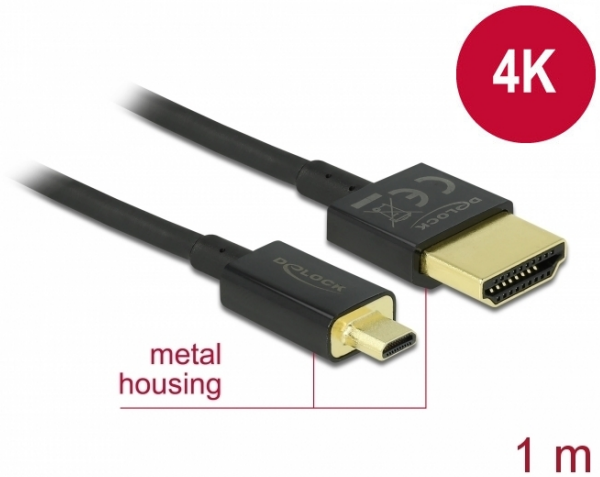

Delock Câble HDMI haute vitesse avec Ethernet - HDMI-A mâle > HDMI Micro-D mâle 3D 4K 1 m Fin Haut de gamme

Description

Ce câble HDMI haute vitesse avec Ethernet haut de gamme Delock permet la connexion entre une caméra ou une tablette avec une interface Micro HDMI et un moniteur ou une télévision avec un port HDMI-A. Il se distingue en raison de son diamètre réduit et de ses connecteurs courts. Le câble à triple blindage associe un transfert de données rapide et une connexion audio/vidéo et Ethernet. Grâce à la prise en charge d'une bande passante maximale de 18 Gbit/s, le contenu 4K (fréquence de trame maximale 60 Hz), le contenu 3D en résolution 4K (fréquence de trame maximale 24 Hz) et le contenu à rapport d'aspect cinéma 21:9 peuvent désormais être affichés. Le câble permet la transmission simultanée de deux canaux vidéo pour afficher des flux vidéo pour deux utilisateurs sur un seul écran, ainsi que la transmission simultanée de quatre canaux audio au maximum. La qualité de la transmission audio est significativement améliorée avec le taux d'échantillonnage jusqu'à 1536 kHz.