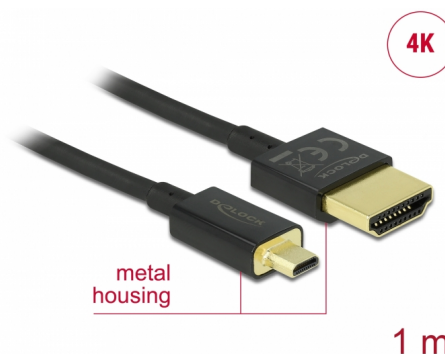

Delock Câble HDMI haute vitesse avec Ethernet - HDMI-A mâle > HDMI Micro-D mâle 3D 4K 1 m Fin Haut de gamme

Description

Ce câble HDMI haute vitesse avec Ethernet haut de gamme Delock permet la connexion entre une caméra ou une tablette avec une interface Micro HDMI et un moniteur ou une télévision avec un port HDMI-A. Il se distingue en raison de son diamètre réduit et de ses connecteurs courts. Le câble à triple blindage associe un transfert de données rapide et une connexion audio/vidéo et Ethernet. Grâce à la prise en charge d'une bande passante maximale de 18 Gbit/s, le contenu 4K (fréquence de trame maximale 60 Hz), le contenu 3D en résolution 4K (fréquence de trame maximale 24 Hz) et le contenu à rapport d'aspect cinéma 21:9 peuvent désormais être affichés. Le câble permet la transmission simultanée de deux canaux vidéo pour afficher des flux vidéo pour deux utilisateurs sur un seul écran, ainsi que la transmission simultanée de quatre canaux audio au maximum. La qualité de la transmission audio est significativement améliorée avec le taux d'échantillonnage jusqu'à 1536 kHz.