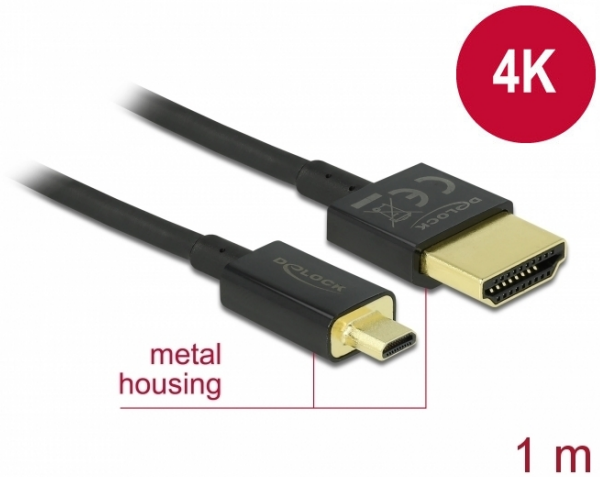

# Delock Καλώδιο HDMI υψηλής ταχύτητας με Ethernet - HDMI-A αρσενικό > HDMI Micro-D αρσενικό 3D 4K 1 m Slim High Quality

## Περιγραφή

Αυτό το άριστης ποιότητας καλώδιο HDMI υψηλής ταχύτητας με καλώδιο Ethernet από την Delock, ενεργοποιεί τη σύνδεση μεταξύ μιας κάμερας ή ενός υπολογιστή tablet με διεπαφή Micro HDMI και μια οθόνη ή τηλεόραση με θύρα HDMI-A. Ξεχωρίζει λόγω της λεπτής διαμέτρου του και των συνδέσεων μικρού μήκους που διαθέτει. Το τριπλά θωρακισμένο καλώδιο συνδυάζει τη γρήγορη μεταφορά δεδομένων καθώς και τη σύνδεση ήχου / βίντεο και Ethernet. Λόγω της υποστήριξης ενός μέγιστου εύρους ζώνης 18 Gb/s, είναι τώρα δυνατή η εμφάνιση περιεχομένου 4K (μέγιστος ρυθμός καρτέ 60 Hz), περιεχόμενο 3D σε ανάλυση 4K (μέγιστος αριθμός καρτέ 24 Hz) και περιεχόμενο σε αναλογία κινηματογραφικής εικόνας 21:9. Το καλώδιο επιτρέπει την ταυτόχρονα μετάδοση δύο καναλιών βίντεο για την εμφάνιση ροών βίντεο για δύο χρήστες σε μία οθόνη, καθώς και την ταυτόχρονη μετάδοση έως τεσσάρων καναλιών ήχου. Η ποιότητα των ηχητικών μεταδόσεων βελτιώνεται σημαντικά με ρυθμό δείγματος έως 1536 kHz.