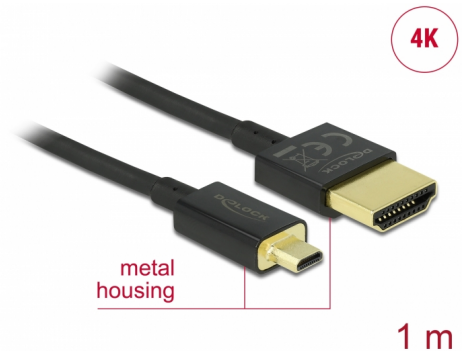

# Delock Καλώδιο HDMI υψηλής ταχύτητας με Ethernet - HDMI-A αρσενικό > HDMI Micro-D αρσενικό 3D 4K 1 m Slim High Quality

## Περιγραφή

Αυτό το άριστης ποιότητας καλώδιο HDMI υψηλής ταχύτητας με καλώδιο Ethernet από την Delock, ενεργοποιεί τη σύνδεση μεταξύ μιας κάμερας ή ενός υπολογιστή tablet με διεπαφή Micro HDMI και μια οθόνη ή τηλεόραση με θύρα HDMI-A. Ξεχωρίζει λόγω της λεπτής διαμέτρου του και των συνδέσμων μικρού μήκους που διαθέτει. Το τριπλά θωρακισμένο καλώδιο συνδυάζει τη γρήγορη μεταφορά δεδομένων καθώς και τη σύνδεση ήχου / βίντεο και Ethernet. Λόγω της υποστήριξης ενός μέγιστου εύρους ζώνης 18 Gb/s, είναι τώρα δυνατή η εμφάνιση περιεχομένου 4K (μέγιστος ρυθμός καρέ 60 Hz), περιεχόμενο 3D σε ανάλυση 4K (μέγιστος αριθμός καρέ 24 Hz) και περιεχόμενο σε αναλογία κινηματογραφικής εικόνας 21:9. Το καλώδιο επιτρέπει την ταυτόχρονα μετάδοση δύο καναλιών βίντεο για την εμφάνιση ροών βίντεο για δύο χρήστες σε μία οθόνη, καθώς και την ταυτόχρονη μετάδοση έως τεσσάρων καναλιών ήχου. Η ποιότητα των ηχητικών μεταδόσεων βελτιώνεται σημαντικά με ρυθμό δείγματος έως 1536 kHz.