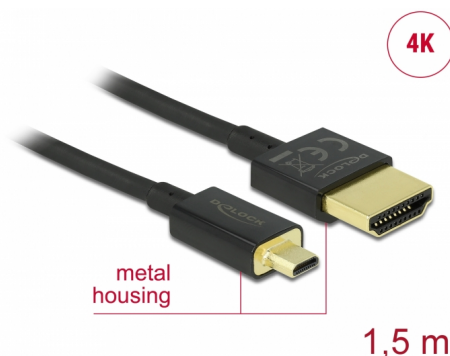

Delock Cable HDMI de alta velocidad con Ethernet - HDMI-A macho > HDMI Micro-D macho 3D 4K 1,5 m fino High Quality

Descripción

Esta toma HDMI de alta velocidad y calidad con cable Ethernet de Delock permite la conexión entre una cámara o tableta con interfaz Micro HDMI y un monitor o televisor como un puerto HDMI-A. Destaca por su pequeño diámetro y sus conectores cortos. El triple cable apantallado combina transferencia de datos rápida y conexión de audio, vídeo y Ethernet. Gracias a la compatibilidad con un ancho de banda máximo de 18 Gb/s, ahora se puede mostrar contenido 4K (tasa máxima de fotogramas de 60 Hz), contenido 3D con resolución 4K (tasa máxima de fotogramas de 24 Hz) y contenido con relación de aspecto de cine de 21:9. El cable permite la transmisión simultánea de dos canales de vídeo para mostrar transmisiones de vídeo para dos usuarios en una pantalla, así como transmisión simultáneas de hasta cuatro canales de audio. La calidad de las transmisiones de audio se mejora considerablemente mediante la tasa de muestreo de hasta 1536 kHz.