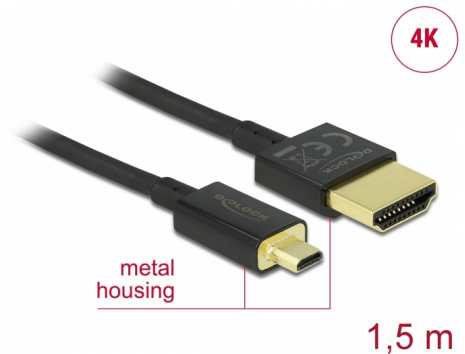

# Delock Καλώδιο HDMI υψηλής ταχύτητας με Ethernet - HDMI-A αρσενικό > HDMI Micro-D αρσενικό 3D 4K 1,5 m Slim High Quality

## Περιγραφή

Αυτό το άριστης ποιότητας καλώδιο HDMI υψηλής ταχύτητας με καλώδιο Ethernet από την Delock, ενεργοποιεί τη σύνδεση μεταξύ μιας κάμερας ή ενός υπολογιστή tablet με διεπαφή Micro HDMI και μια οθόνη ή τηλεόραση με θύρα HDMI-A. Ξεχωρίζει λόγω της λεπτής διαμέτρου του και των συνδέσμων μικρού μήκους που διαθέτει. Το τριπλά θωρακισμένο καλώδιο συνδυάζει τη γρήγορη μεταφορά δεδομένων καθώς και τη σύνδεση ήχου / βίντεο και Ethernet. Λόγω της υποστήριξης ενός μέγιστου εύρους ζώνης 18 Gb/s, είναι τώρα δυνατή η εμφάνιση περιεχομένου 4K (μέγιστος ρυθμός καρέ 60 Hz), περιεχόμενο 3D σε ανάλυση 4K (μέγιστος αριθμός καρέ 24 Hz) και περιεχόμενο σε αναλογία κινηματογραφικής εικόνας 21:9. Το καλώδιο επιτρέπει την ταυτόχρονα μετάδοση δύο καναλιών βίντεο για την εμφάνιση ροών βίντεο για δύο χρήστες σε μία οθόνη, καθώς και την ταυτόχρονη μετάδοση έως τεσσάρων καναλιών ήχου. Η ποιότητα των ηχητικών μεταδόσεων βελτιώνεται σημαντικά με ρυθμό δείγματος έως 1536 kHz.