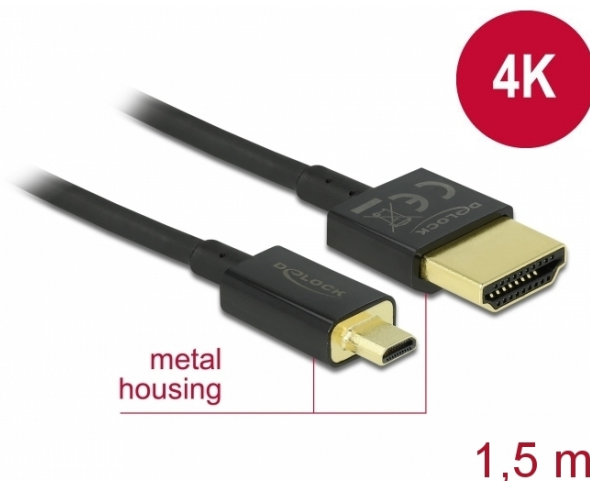

Delock Καλώδιο HDMI υψηλής ταχύτητας με Ethernet - HDMI-A αρσενικό > HDMI Micro-D αρσενικό 3D 4K 1,5 m Slim High Quality

Περιγραφή

Αυτό το άριστης ποιότητας καλώδιο HDMI υψηλής ταχύτητας με καλώδιο Ethernet από την Delock, ενεργοποιεί τη σύνδεση μεταξύ μιας κάμερας ή ενός υπολογιστή tablet με διεπαφή Micro HDMI και μια οθόνη ή τηλεόραση με θύρα HDMI-A. Ξεχωρίζει λόγω της λεπτής διαμέτρου του και των συνδέσεων μικρού μήκους που διαθέτει. Το τριπλά θωρακισμένο καλώδιο συνδυάζει τη γρήγορη μεταφορά δεδομένων καθώς και τη σύνδεση ήχου / βίντεο και Ethernet. Λόγω της υποστήριξης ενός μέγιστου εύρους ζώνης 18 Gb/s, είναι τώρα δυνατή η εμφάνιση περιεχομένου 4K (μέγιστος ρυθμός καρτέ 60 Hz), περιεχόμενο 3D σε ανάλυση 4K (μέγιστος αριθμός καρτέ 24 Hz) και περιεχόμενο σε αναλογία κινηματογραφικής εικόνας 21:9. Το καλώδιο επιτρέπει την ταυτόχρονη μετάδοση δύο καναλιών βίντεο για την εμφάνιση ροών βίντεο για δύο χρήστες σε μία οθόνη, καθώς και την ταυτόχρονη μετάδοση έως τεσσάρων καναλιών ήχου. Η ποιότητα των ηχητικών μεταδόσεων βελτιώνεται σημαντικά με ρυθμό δείγματος έως 1536 kHz.