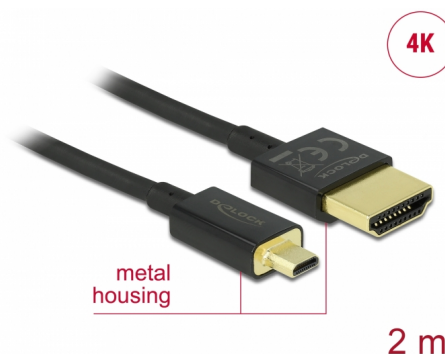

# Delock Cable HDMI de alta velocidad con Ethernet - HDMI-A macho > HDMI Micro-D macho 3D 4K 2 m fino High Quality

## Descripción

Esta toma HDMI de alta velocidad y calidad con cable Ethernet de Delock permite la conexión entre una cámara o tableta con interfaz Micro HDMI y un monitor o televisor como un puerto HDMI-A. Destaca por su pequeño diámetro y sus conectores cortos. El triple cable apantallado combina transferencia de datos rápida y conexión de audio, vídeo y Ethernet. Gracias a la compatibilidad con un ancho de banda máximo de 18 Gb/s, ahora se puede mostrar contenido 4K (tasa máxima de fotogramas de 60 Hz), contenido 3D con resolución 4K (tasa máxima de fotogramas de 24 Hz) y contenido con relación de aspecto de cine de 21:9. El cable permite la transmisión simultánea de dos canales de vídeo para mostrar transmisiones de vídeo para dos usuarios en una pantalla, así como transmisión simultáneas de hasta cuatro canales de audio. La calidad de las transmisiones de audio se mejora considerablemente mediante la tasa de muestreo de hasta 1536 kHz.