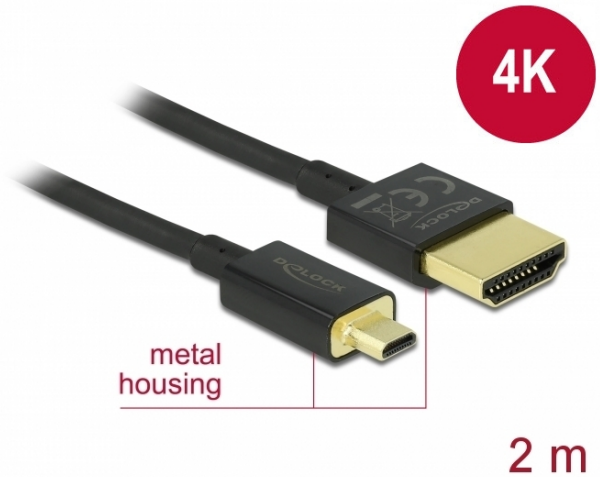

Delock Câble HDMI haute vitesse avec Ethernet - HDMI-A mâle > HDMI Micro-D mâle 3D 4K 2 m Fin Haut de gamme

Description

Ce câble HDMI haute vitesse avec Ethernet haut de gamme Delock permet la connexion entre une caméra ou une tablette avec une interface Micro HDMI et un moniteur ou une télévision avec un port HDMI-A. Il se distingue en raison de son diamètre réduit et de ses connecteurs courts. Le câble à triple blindage associe un transfert de données rapide et une connexion audio/vidéo et Ethernet. Grâce à la prise en charge d'une bande passante maximale de 18 Gbit/s, le contenu 4K (fréquence de trame maximale 60 Hz), le contenu 3D en résolution 4K (fréquence de trame maximale 24 Hz) et le contenu à rapport d'aspect cinéma 21:9 peuvent désormais être affichés. Le câble permet la transmission simultanée de deux canaux vidéo pour afficher des flux vidéo pour deux utilisateurs sur un seul écran, ainsi que la transmission simultanée de quatre canaux audio au maximum. La qualité de la transmission audio est significativement améliorée avec le taux d'échantillonnage jusqu'à 1536 kHz.