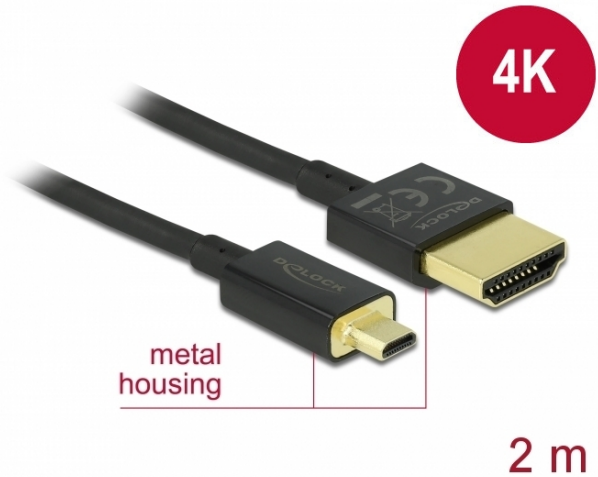

Delock Καλώδιο HDMI υψηλής ταχύτητας με Ethernet - HDMI-A αρσενικό > HDMI Micro-D αρσενικό 3D 4K 2 m Slim High Quality

Περιγραφή

Αυτό το άριστης ποιότητας καλώδιο HDMI υψηλής ταχύτητας με καλώδιο Ethernet από την Delock, ενεργοποιεί τη σύνδεση μεταξύ μιας κάμερας ή ενός υπολογιστή tablet με διεπαφή Micro HDMI και μια οθόνη ή τηλεόραση με θύρα HDMI-A. Ξεχωρίζει λόγω της λεπτής διαμέτρου του και των συνδέσεων μικρού μήκους που διαθέτει. Το τριπλά θωρακισμένο καλώδιο συνδυάζει τη γρήγορη μεταφορά δεδομένων καθώς και τη σύνδεση ήχου / βίντεο και Ethernet. Λόγω της υποστήριξης ενός μέγιστου εύρους ζώνης 18 Gb/s, είναι τώρα δυνατή η εμφάνιση περιεχομένου 4K (μέγιστος ρυθμός καρέ 60 Hz), περιεχόμενο 3D σε ανάλυση 4K (μέγιστος αριθμός καρέ 24 Hz) και περιεχόμενο σε αναλογία κινηματογραφικής εικόνας 21:9. Το καλώδιο επιτρέπει την ταυτόχρονα μετάδοση δύο καναλιών βίντεο για την εμφάνιση ροών βίντεο για δύο χρήστες σε μία οθόνη, καθώς και την ταυτόχρονη μετάδοση έως τεσσάρων καναλιών ήχου. Η ποιότητα των ηχητικών μεταδόσεων βελτιώνεται σημαντικά με ρυθμό δείγματος έως 1536 kHz.