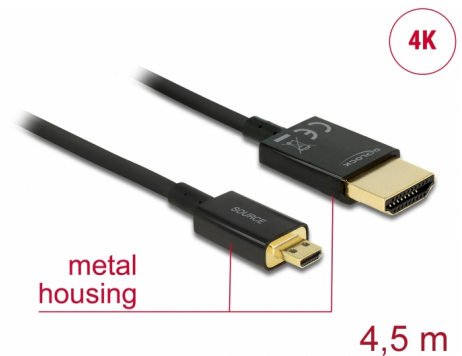

Delock Câble HDMI haute vitesse avec Ethernet - HDMI-A mâle > HDMI Micro-D mâle 3D 4K 4,5 m Actif Fin Haut de gamme

Description

Ce câble HDMI haute vitesse avec Ethernet haut de gamme Delock permet la connexion entre une caméra ou une tablette avec une interface Micro HDMI et un moniteur ou une télévision avec un port HDMI-A. Il se distingue en raison de son diamètre réduit et de ses connecteurs courts. Le câble à triple blindage associe un transfert de données rapide et une connexion audio/vidéo et Ethernet. Grâce à la prise en charge d'une bande passante maximale de 18 Gbit/s, le contenu 4K (fréquence de trame maximale 60 Hz), le contenu 3D en résolution 4K (fréquence de trame maximale 24 Hz) et le contenu à rapport d'aspect cinéma 21:9 peuvent désormais être affichés. Le câble permet la transmission simultanée de deux canaux vidéo pour afficher des flux vidéo pour deux utilisateurs sur un seul écran, ainsi que la transmission simultanée de quatre canaux audio au maximum. La qualité de la transmission audio est significativement améliorée avec le taux d'échantillonnage jusqu'à 1536 kHz.