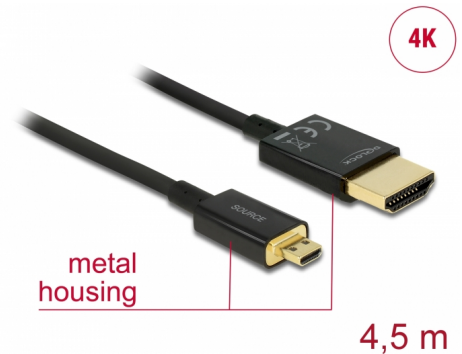

Delock Καλώδιο HDMI υψηλής ταχύτητας με Ethernet - HDMI-A αρσενικό > HDMI Micro-D αρσενικό 3D 4K 4,5 m Active Slim High Quality

Περιγραφή

Αυτό το άριστης ποιότητας καλώδιο HDMI υψηλής ταχύτητας με καλώδιο Ethernet από την Delock, ενεργοποιεί τη σύνδεση μεταξύ μιας κάμερας ή ενός υπολογιστή tablet με διεπαφή Micro HDMI και μια οθόνη ή τηλεόραση με θύρα HDMI-A. Ξεχωρίζει λόγω της λεπτής διαμέτρου του και των συνδέσμων μικρού μήκους που διαθέτει. Το τριπλά θωρακισμένο καλώδιο συνδυάζει τη γρήγορη μεταφορά δεδομένων καθώς και τη σύνδεση ήχου / βίντεο και Ethernet. Λόγω της υποστήριξης ενός μέγιστου εύρους ζώνης 18 Gb/s, είναι τώρα δυνατή η εμφάνιση περιεχομένου 4K (μέγιστος ρυθμός καρέ 60 Hz), περιεχόμενο 3D σε ανάλυση 4K (μέγιστος αριθμός καρέ 24 Hz) και περιεχόμενο σε αναλογία κινηματογραφικής εικόνας 21:9. Το καλώδιο επιτρέπει την ταυτόχρονα μετάδοση δύο καναλιών βίντεο για την εμφάνιση ροών βίντεο για δύο χρήστες σε μία οθόνη, καθώς και την ταυτόχρονη μετάδοση έως τεσσάρων καναλιών ήχου. Η ποιότητα των ηχητικών μεταδόσεων βελτιώνεται σημαντικά με ρυθμό δείγματος έως 1536 kHz.

Αρ. προϊόντος 84785

EAN: 4043619847853

Χώρα προέλευσης: China

Συσκευασία: Τσαντάκι με φερμουάρ

Άλλες προδιαγραφές

- Επιπλέον κοντοί σύνδεσμοι για πλήρη μεταλλική θωράκιση
- Εξαιρετικά στενή διάμετρος καλωδίου

Χαρακτηριστικά

- Συνδετήρας:
High Speed HDMI-A 19 ακίδων, αρσενικού >
High Speed HDMI Micro-D 19 ακίδων, αρσενικού
- Chipset: Spectra7 PRA1711s
- Προδιαγραφές High Speed HDMI with Ethernet (HEC)
- Μετρητής καλωδίου: 36 AWG