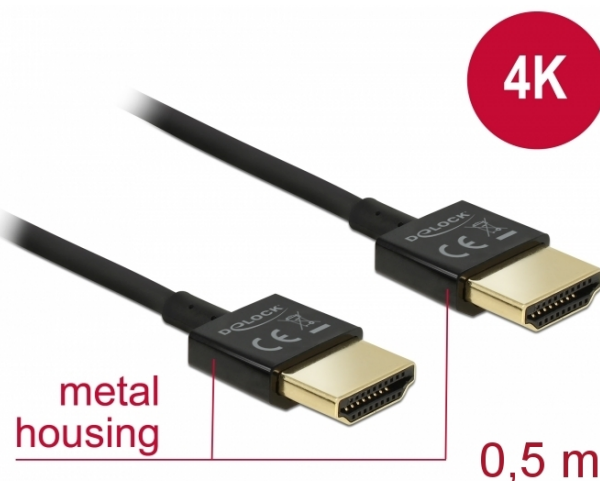

# Delock Przewód High Speed HDMI z siecią Ethernet - HDMI-A, męskie > HDMI-A, męskie, 3D 4K, o długości 0,5 m, Slim High Quality

## Opis

Ten wysokiej jakości przewód High Speed HDMI z siecią Ethernet firmy Delock wyróżnia się swoją niewielką średnicą oraz krótkimi złączami. Ten potrójnie ekranowany przewód łączy w sobie możliwość szybkiego transferu danych, a także uzyskania połączeń audio/wideo oraz połączenia sieciowego Ethernet. Ze względu na obsługę przepustowości do 18 Gb/s obecnie istnieje możliwość wyświetlania materiału 4K z maks. częstotliwością odświeżania 60 Hz, materiału 3D w rozdzielczości 4K z maks. częstotliwością odświeżania 24 Hz, a także materiału w kinowym formacie obrazu 21:9. Przewód umożliwia jednoczesną transmisję dwóch kanałów wideo w celu wyświetlania strumieni dla dwóch użytkowników na jednym ekranie, a także umożliwia jednoczesną transmisję do czterech kanałów audio. Jakość transmisji audio została znacząco poprawiona poprzez zastosowanie częstotliwości próbkowania o wartości do 1536 kHz.