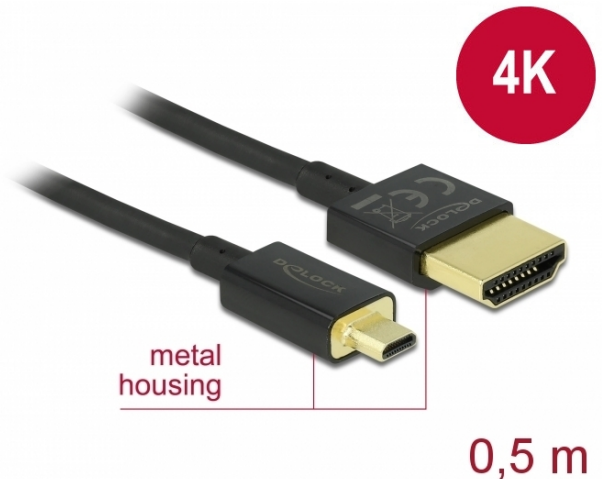

# Delock Καλώδιο HDMI υψηλής ταχύτητας με Ethernet - HDMI-A αρσενικό > HDMI Micro-D αρσενικό 3D 4K 0,5 m Slim High Quality

## Περιγραφή

Αυτό το άριστης ποιότητας καλώδιο HDMI υψηλής ταχύτητας με καλώδιο Ethernet από την Delock, ενεργοποιεί τη σύνδεση μεταξύ μιας κάμερας ή ενός υπολογιστή tablet με διεπαφή Micro HDMI και μια οθόνη ή τηλεόραση με θύρα HDMI-A. Ξεχωρίζει λόγω της λεπτής διαμέτρου του και των συνδέσεων μικρού μήκους που διαθέτει. Το τριπλά θωρακισμένο καλώδιο συνδυάζει τη γρήγορη μεταφορά δεδομένων καθώς και τη σύνδεση ήχου / βίντεο και Ethernet. Λόγω της υποστήριξης ενός μέγιστου εύρους ζώνης 18 Gb/s, είναι τώρα δυνατή η εμφάνιση περιεχομένου 4K (μέγιστος ρυθμός καρέ 60 Hz), περιεχόμενο 3D σε ανάλυση 4K (μέγιστος αριθμός καρέ 24 Hz) και περιεχόμενο σε αναλογία κινηματογραφικής εικόνας 21:9. Το καλώδιο επιτρέπει την ταυτόχρονα μετάδοση δύο καναλιών βίντεο για την εμφάνιση ροών βίντεο για δύο χρήστες σε μία οθόνη, καθώς και την ταυτόχρονη μετάδοση έως τεσσάρων καναλιών ήχου. Η ποιότητα των ηχητικών μεταδόσεων βελτιώνεται σημαντικά με ρυθμό δείγματος έως 1536 kHz.