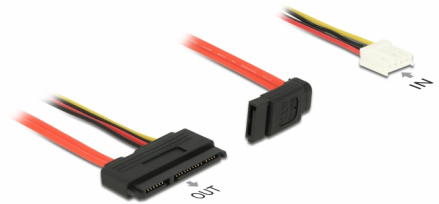

Delock Kabel SATA 6 Gb/s 7-polni ženski + disketni 4-polni kabel napajanja ženski (5 V + 12 V) > SATA 22-polni ženski ravni 30 cm

Opis

Ovaj Delock kabel omogućuje povezivanje uređaja sa 22-polnim SATA sučeljem, preko slobodnog SATA priključka i slobodnog 4-polnog disketnog sučelja za napajanje matične ploče.

30 cm

Predmet br. 84852

EAN: 4043619848522

Zemlja podrijetla: China

Pakiranje: Plastična vrećica sa zip zatvaračem

Tehnički podaci

- Priključak:
7-pinski SATA 6 Gb/s, ženski kutni prema gore + 4-polno disketno napajanje žensko > SATA 6 Gb/s 22-polna ženska ravna utičnica (7 kontakata za podatke + 15 kontakata za napajanje)
- Kompatibilno s matičnim pločama serije Fujitsu D3003/3313 i serije Gigabyte GA-H110TN Mini-ITX
- Brzina prijenosa podataka do 6 Gb/s
- Kompatibilno s SATA 1,5 Gb/s i 3 Gb/s
- Verzija s 4 Vodiča za napajanje (žuti = 12 V, crni = masa, crveni = 5 V)
- Napon: 5 V + 12 V
- Presjek kabela:
AWG 30 podatkovni vod
AWG 22 vod napajanja
- Duljina bez konektora: oko. 30 cm

Preuvjeti sustava

- Slobodno SATA sučelje
 - Slobodan muški priključak disketnog napajanja
-

Sadržaj pakiranja

- SATA kabel
-

Slike

General

Tehnički podaci:	SATA 6 Gb/s
------------------	-------------

Interface

Priključak 1:	1 x 22-pinski SATA 6 Gb/s, ženski
Priključak 2:	1 x priključak za 4-polno disketno napajanje žensko 1 x 7-pinski SATA 6 Gb/s, ženski

Technical characteristics

Brzina prijenosa podataka:	6 Gb/s
Voltage:	5 V 12 V