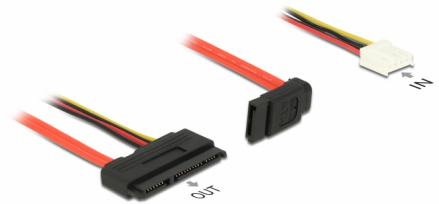

# Delock Kabel SATA 6 Gb/s 7-polni ženski + disketni 4-polni kabel napajanja ženski (5 V + 12 V) > SATA 22-polni ženski ravni 30 cm

## Opis

Ovaj Delock kabel omogućuje povezivanje uređaja sa 22-polnim SATA sučeljem, preko slobodnog SATA priključka i slobodnog 4-polnog disketnog sučelja za napajanje matične ploče.

30 cm

## Tehnički podaci

- Priključak:  
7-pinski SATA 6 Gb/s, ženski kutni prema gore + 4-polno disketno napajanje žensko > SATA 6 Gb/s 22-polna ženska ravna utičnica (7 kontakata za podatke + 15 kontakata za napajanje)
- Kompatibilno s matičnim pločama serije Fujitsu D3003/3313 i serije Gigabyte GA-H110TN Mini-ITX
- Brzina prijenosa podataka do 6 Gb/s
- Kompatibilno s SATA 1,5 Gb/s i 3 Gb/s
- Verzija s 4 Vodiča za napajanje (žuti = 12 V, crni = masa, crveni = 5 V)
- Napon: 5 V + 12 V
- Presjek kabela:  
AWG 30 podatkovni vod  
AWG 22 vod napajanja
- Duljina bez konektora: oko. 30 cm

## Physical characteristics

Conductor gauge:	AWG 30 podatkovni vod AWG 22 vod napajanja
Duljina:	30 cm