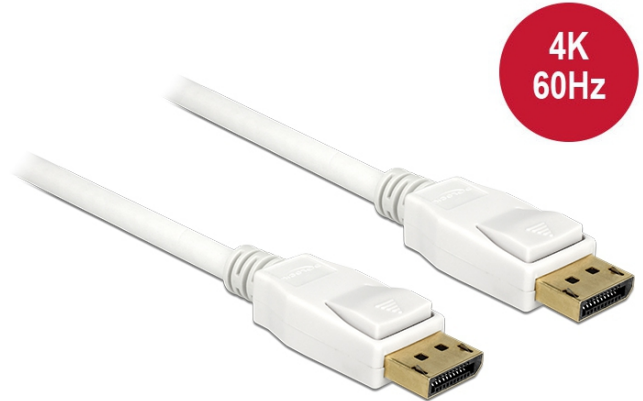

Delock Cable DisplayPort 1.2 macho > DisplayPort macho 4K 2 m

Descripción

Este cable permite la conexión entre dispositivos con una interfaz DisplayPort, como monitores o televisores, y equipos de sobremesa portátiles. DisplayPort es un estándar de conexión universal de VESA para transferir señales de vídeo y audio.

ca. 2 m

Especificación técnica

- Conector:
DisplayPort 20 pines macho >
DisplayPort 20 pines macho
- Especificación DisplayPort 1.2
- Contacto 20 no conectado
- Valor normalizado del cable: 28 AWG
- Diámetro del cable: aprox. 7,3 mm
- Conductor de cobre
- Cable con apantallamiento triple
- Conector con contactos dorados
- Transferencia de señales de audio y vídeo
- Velocidades de transferencias de datos de hasta 21,6 Gb/s
- Resolución máxima 3840 x 2160 @ 60 Hz (depende del sistema y del hardware conectado)
- Color: blanco
- Longitud incluido el conector: aprox. 2 m

Requisitos del sistema

- Interfaz DisplayPort disponible

Contenido del paquete

- Cable DisplayPort

Número de elemento 84877

EAN: 4043619848775

Pais de origen: China

Paquete: Bolsa de plástico con cremallera

Image

General	
Especificación técnica:	DisplayPort 1.2a
Interface	
Conector 1:	1 x DisplayPort macho
Conector 2 :	1 x DisplayPort macho
Technical characteristics	
Velocidades de transferencias de datos:	21,6 Gb/s
Maximum screen resolution:	3840 x 2160 @ 60 Hz
Physical characteristics	
Material de la carcasa:	PVC
Diámetro del cable:	7.3 mm
Acabado del conector:	níquel
Acabado de los pines:	chapado en oro
Conductor material:	copper
Conductor gauge:	28 AWG
Shielding:	triple
Longitud:	2 m
Color:	blanco