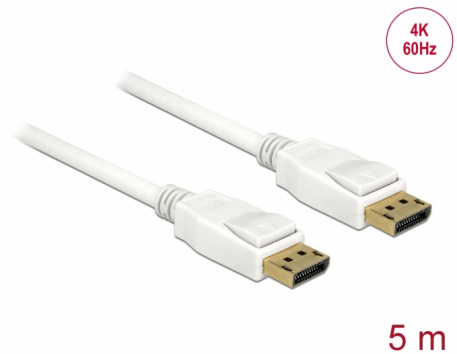

Delock Câble DisplayPort 1.2 mâle > DisplayPort mâle 4K 5 m

Description

Ce câble permet la connexion entre des appareils dotés d'une interface DisplayPort, tels que des moniteurs ou des télévisions, vers un PC ou un ordinateur portable. DisplayPort est une norme de connexion universelle standardisée de VESA pour le transfert de signaux vidéo et audio.

N° produit 84879

EAN: 4043619848799

Pays d'origine: China

Emballage: Sac polyvalent à fermeture éclair

Spécifications techniques

- Connecteur :
DisplayPort mâle 20 broches >
DisplayPort mâle 20 broches
- Spécification DisplayPort 1.2
- Broche 20 non connectée
- Jauge de câble : 28 AWG
- Diamètre du câble: env. 7,3 mm
- Conducteur en cuivre
- Câble à triple blindage
- Connecteur plaqué or
- Transfert de signaux audio et vidéo
- Débit de données jusqu'à 21,6 Go/s
- Résolution jusqu'à 3840 x 2160 @ 60 Hz (selon le système et le matériel connecté)
- Couleur : blanc
- Longueur, cordon incl. : env. 5 m

Interface

Connecteur 1:	1 x DisplayPort mâle
Connecteur 2:	1 x DisplayPort mâle

Technical characteristics

Débit de données:	21,6 Gb/s
Maximum screen resolution:	3840 x 2160 @ 60 Hz

Physical characteristics

Matériau du boîtier :	PVC
Diamètre du câble:	7.3 mm
Finition du connecteur:	nickelé
Finition des broches:	plaquées or
Conductor material:	copper
Conductor gauge:	28 AWG
Shielding:	triple
Longueur:	5 m
Couleur:	blanc