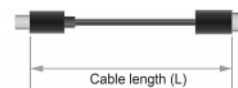

1 m

Número de elemento 84904

EAN: 4043619849048

Pais de origen: China

Paquete: Retail Box

Detalles técnicos

- Conectores:
 - 1 x USB Type-C™ macho >
 - 1 x HDMI-A macho de 19 pines
- Conjunto de chips: Parade PS176 + Atmel
- Especificación High Speed HDMI con Ethernet (HEC)
- Dirección de señal: Entrada USB Type-C™ > Salida HDMI
- Tipo de cable: coaxial
- Diámetro del cable: aprox. 3,7 mm
- Carcasa metálica
- Contactos bañados en oro
- Con trenza de nylon
- Resolución máxima 3840 x 2160 @ 60 Hz (depende del sistema y del hardware conectado)
- Transferencia de señales de audio y vídeo
- Admite pantallas 3D
- Compatible con HDCP 1.4 y 2.2
- Alimentación a través del bus USB
- Conectar y listo
- Color: negro

- Longitud incluido conectores (L): aprox. 1 m

Requisitos del sistema

- Android 6.0 o superior
- Chrome OS
- Mac OS 10.12 o superior
- Windows 7/7-64/8.1/8.1-64/10/10-64
- Windows 10 Mobile
- Dispositivo con un puerto USB Type-C™ y modo alternativo DisplayPort o con un puerto Thunderbolt™ 3 disponible

Contenido del paquete

- Cable USB-C™ a HDMI

Image

General

Función :	Conectar y listo
Cable finishing:	Trenza de nylon
Especificación técnica:	High Speed HDMI with Ethernet HDCP 1.4 HDCP 2.2
Supported operating system:	Android 6.0 o superior Chrome OS Mac OS 10.12 o superior Windows 10 32-bit Windows 10 64-bit Windows 10 Mobile Windows 7 32-Bit Windows 7 64-Bit Windows 8.1 32-Bit Windows 8.1 64-Bit