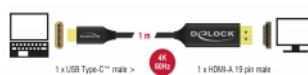

1 m

Número de elemento 84904

EAN: 4043619849048

Pais de origen: China

Paquete: Retail Box

Detalles técnicos

- Conectores:
 - 1 x USB Type-C™ macho >
 - 1 x HDMI-A macho de 19 pines
- Conjunto de chips: Parade PS176 + Atmel
- Especificación High Speed HDMI con Ethernet (HEC)
- Dirección de señal: Entrada USB Type-C™ > Salida HDMI
- Tipo de cable: coaxial
- Diámetro del cable: aprox. 3,7 mm
- Carcasa metálica
- Contactos bañados en oro
- Con trenza de nylon
- Resolución máxima 3840 x 2160 @ 60 Hz (depende del sistema y del hardware conectado)
- Transferencia de señales de audio y vídeo
- Admite pantallas 3D
- Compatible con HDCP 1.4 y 2.2
- Alimentación a través del bus USB
- Conectar y listo
- Color: negro

- Longitud incluido conectores (L): aprox. 1 m

Requisitos del sistema

- Android 6.0 o superior
- Chrome OS
- Mac OS 10.12 o superior
- Windows 7/7-64/8.1/8.1-64/10/10-64
- Windows 10 Mobile
- Dispositivo con un puerto USB Type-C™ y modo alternativo DisplayPort o con un puerto Thunderbolt™ 3 disponible

Contenido del paquete

- Cable USB-C™ a HDMI

Image

General

Función :	Conectar y listo
Cable finishing:	Trenza de nylon
Especificación técnica:	High Speed HDMI with Ethernet HDCP 1.4 HDCP 2.2
Supported operating system:	Android 6.0 o superior Chrome OS Mac OS 10.12 o superior Windows 10 32-bit Windows 10 64-bit Windows 10 Mobile Windows 7 32-Bit Windows 7 64-Bit Windows 8.1 32-Bit Windows 8.1 64-Bit

Physical characteristics

Material de la carcasa:	metal
Acabado de los pines:	chapado en oro
Conductores:	coaxial

Longitud:	1 m
Color:	negro